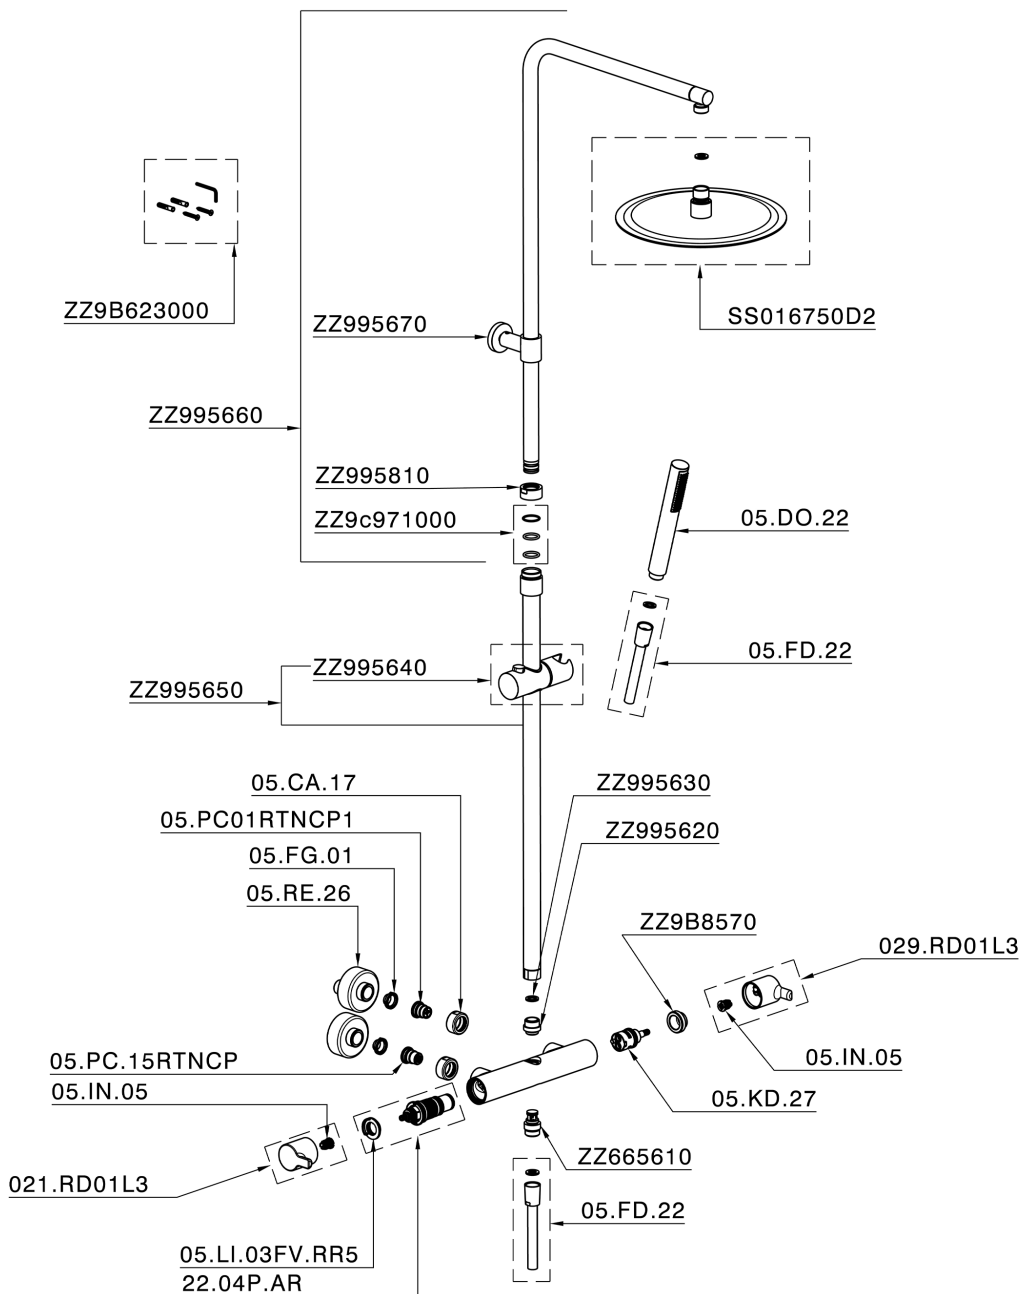

Colonna doccia termostatica 2 funzioni TENDER_C2C8403A

C2C8403A

<https://www.cisal.it/colonna-doccia-termostatica-2-funzioni-tender-c2c8403a>

2026-04-05