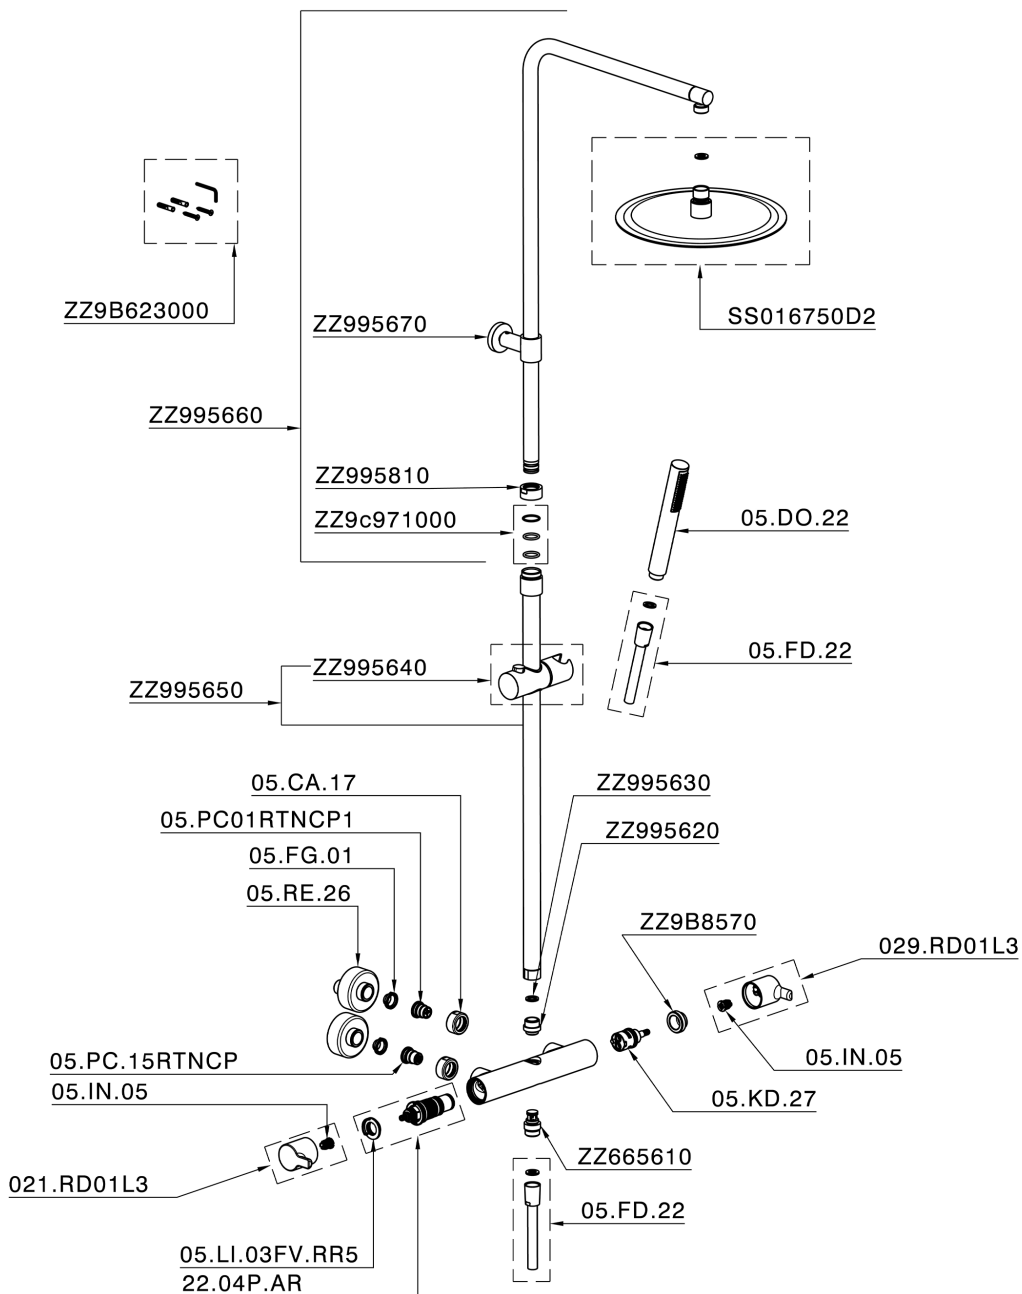

## Colonna doccia termostatica 2 funzioni TENDER\_C2C8403A

C2C8403A

<https://www.cisal.it/colonna-doccia-termostatica-2-funzioni-tender-c2c8403a>

2026-04-05