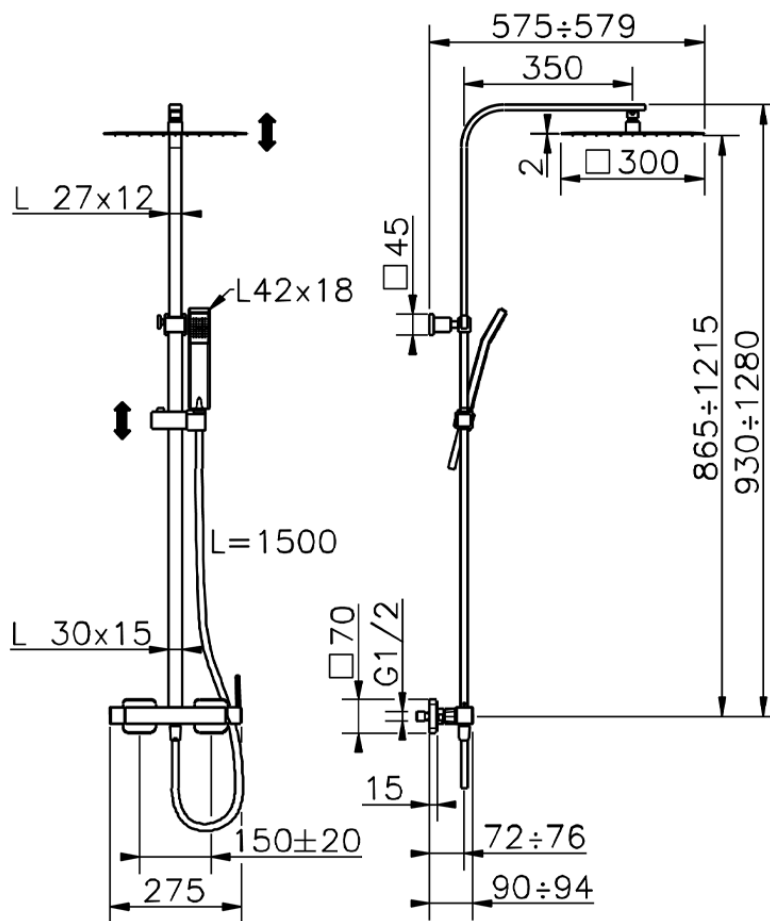

Colonna doccia monocomando 2 funzioni COLONNE DOCCIA_QT1R4031

QT1R4031

<https://www.cisal.it/colonna-doccia-monocomando-2-funzioni-colonne-doccia-qt1r4031>

2026-05-25