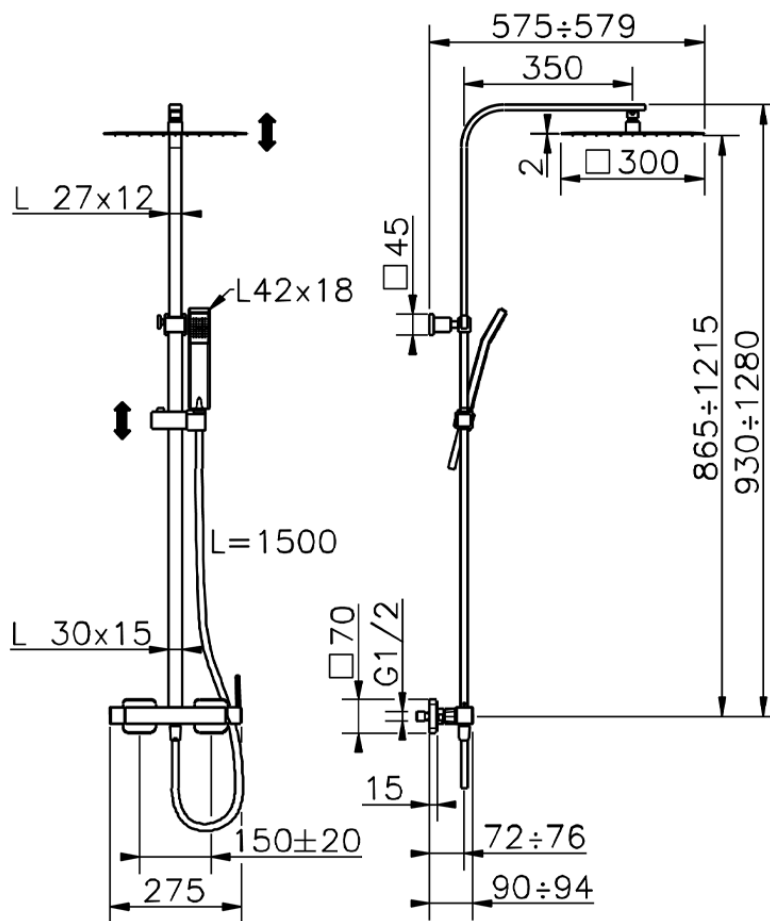

Colonna doccia monocomando 2 funzioni COLONNE DOCCIA_QT1R4031

QT1R4031

<https://www.cisal.it/colonna-doccia-monocomando-2-funzioni-colonne-doccia-qt1r4031>

2026-04-05