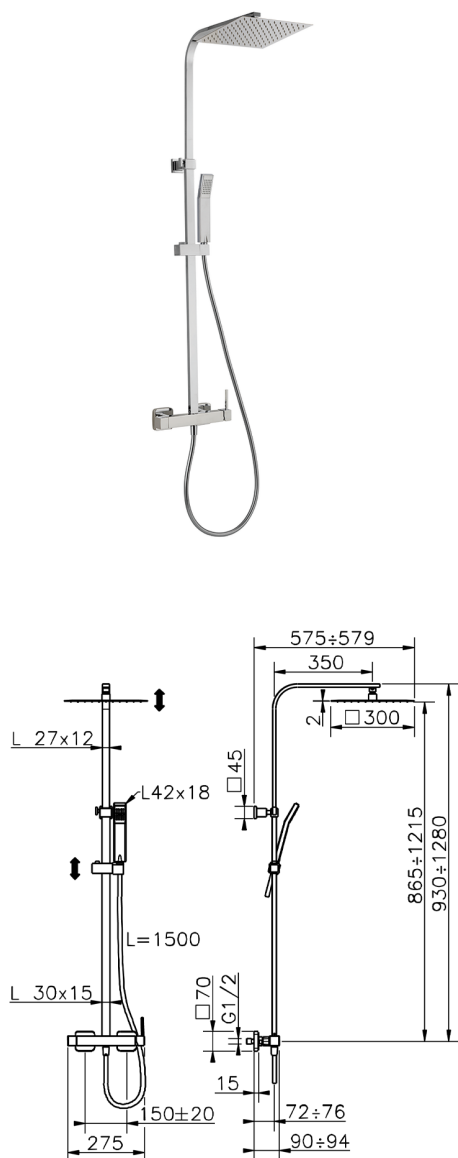

## Colonna doccia monocomando 2 funzioni COLONNE DOCCIA\_QT1R4031

MODELLO **QT1R4031**

Colonna doccia monocomando 2 funzioni,deviastop  
2 uscite,colonna telescopica,supporto doccetta  
scorrevole,doccetta monogetto Quad 42x18 mm in  
ABS,soffione quadro 300x300 mm sp.2 mm in  
INOX,flessibile liscio SILVERFLEX 150 cm

FINITURE DISPONIBILI

**21** 21 Cromo

CARATTERISTICHE

Monocomando **1**

Ricambio Cartuccia **ZZ94240000**

**Cartuccia Monocomando 25 mm**

2026-04-05