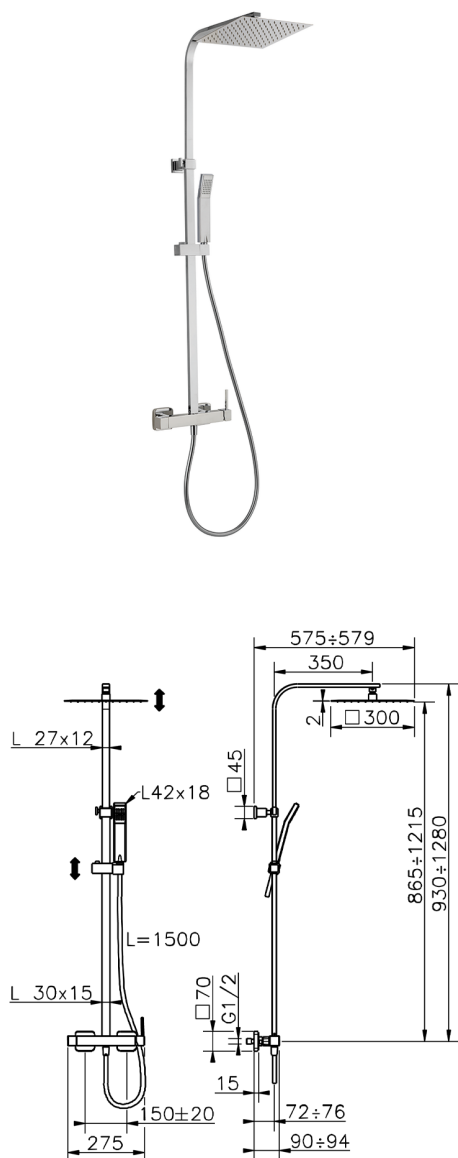

## Colonna doccia monocomando 2 funzioni COLONNE DOCCIA\_QT1R4031

MODELLO **QT1R4031**

Colonna doccia monocomando 2 funzioni,deviastop  
2 uscite,colonna telescopica,supporto doccetta  
scorrevole,doccetta monogetto Quad 42x18 mm in  
ABS,soffione quadro 300x300 mm sp.2 mm in  
INOX,flessibile liscio SILVERFLEX 150 cm

FINITURE DISPONIBILI

**21** 21 Cromo

CARATTERISTICHE

Monocomando **1**

Ricambio Cartuccia **ZZ94240000**

**Cartuccia Monocomando 25 mm**

2026-05-25