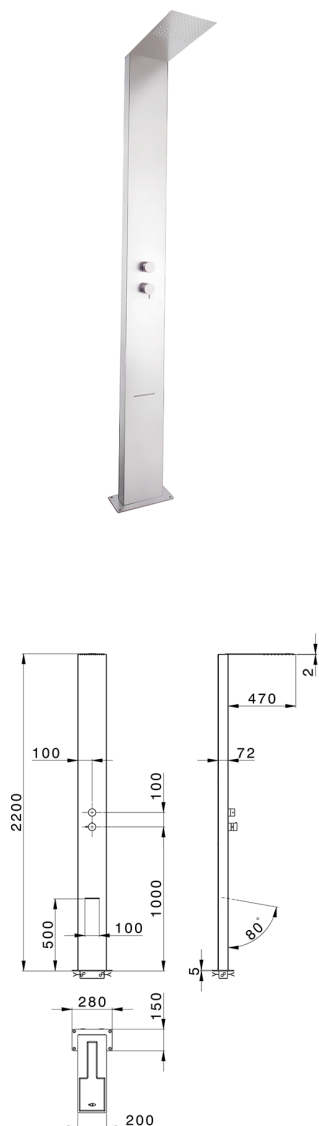

Colonna doccia monocomando COLONNE DOCCIA_ZS005020

MODELLO **ZS005020**

Colonna doccia monocomando,deviatore 2 uscite,per esterno/interno a pavimento,soffione rettangolare 200x470 sp.2 mm Inox,con valvola di sicurezza brevettata,funzioni pioggia,cascata,Inox AISI 316L

FINITURE DISPONIBILI

D1 D1 Inox Spazzolato

CARATTERISTICHE

Monocomando **1**

Ricambio Cartuccia **ZZ99751000**

Cartuccia Monocomando 35 mm

2026-06-25