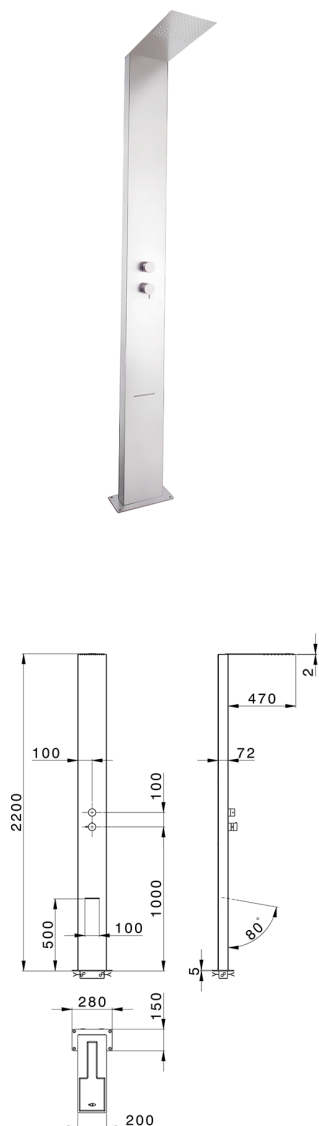

Colonna doccia monocomando COLONNE DOCCIA_ZS005020

MODELLO **ZS005020**

Colonna doccia monocomando,deviatore 2 uscite,per esterno/interno a pavimento,soffione rettangolare 200x470 sp.2 mm Inox,con valvola di sicurezza brevettata,funzioni pioggia,cascata,Inox AISI 316L

FINITURE DISPONIBILI

D1 D1 Inox Spazzolato

CARATTERISTICHE

Monocomando **1**

Ricambio Cartuccia **ZZ99751000**

Cartuccia Monocomando 35 mm

2026-05-11