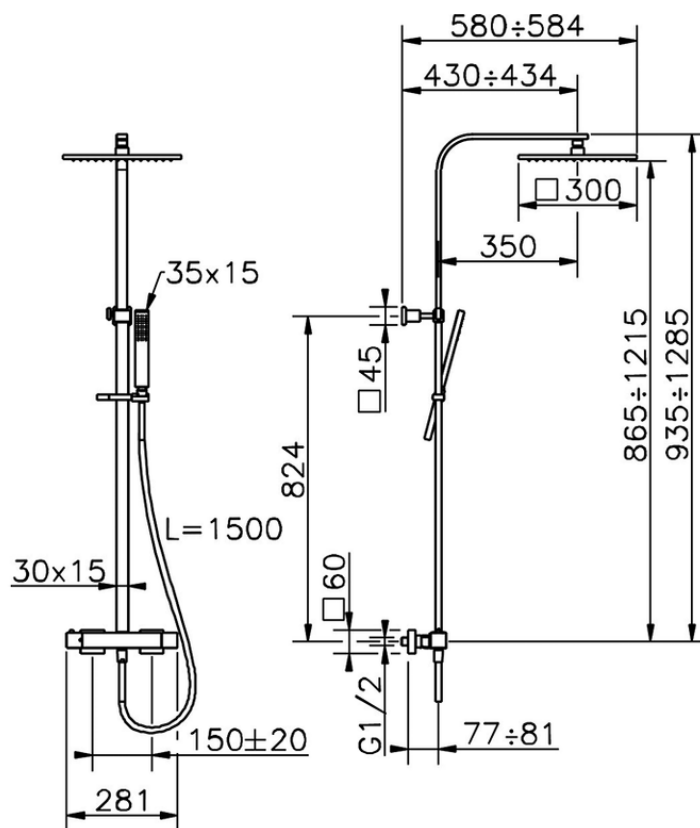

Colonna doccia termostatica 2 funzioni WAVE_WEC86010

WEC86010

<https://www.cisal.it/colonna-doccia-termostatica-2-funzioni-wave-wec86010>

2026-05-25