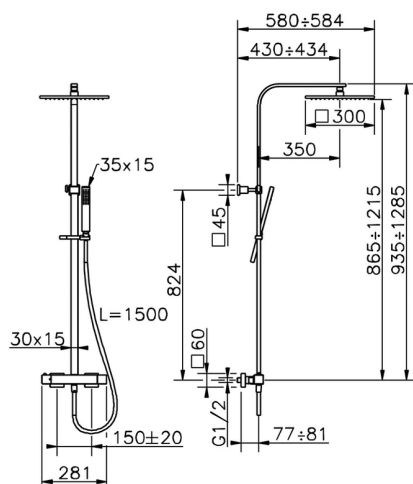

Colonna doccia termostatica 2 funzioni WAVE_WEC86010

MODELLO **WEC86010**

Colonna doccia termostatica 2 funzioni, devia stop 2 uscite, colonna telescopica, supporto doccetta scorrevole, doccetta monogetto minimalista 35x15 mm OTTONE, soffione quadro 300x300 mm sp.8 mm in OTTONE, flessibile liscio SUPREME 150 cm

FINITURE DISPONIBILI

21 21 Cromo

2F 2F Nichel Spazzolato

CARATTERISTICHE

Ricambio Cartuccia **22.04A.AR - ZZ97279004**

Cartuccia Termostatica Argo 2 (filtro lungo)

DeviaStop

La tecnologia Devia Stop di Cisal consente con un semplice movimento rotativo di gestire la portata dell'acqua e di scegliere la modalità d'erogazione (soffione, doccetta a mano).