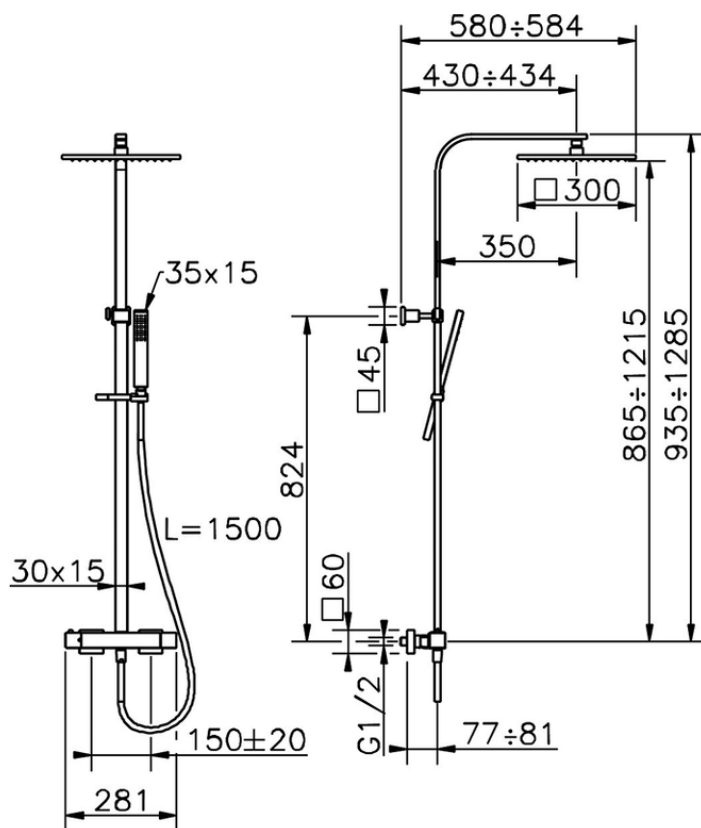

Colonna doccia termostatica 2 funzioni WAVE_WEC86010

WEC86010

<https://www.cisal.it/colonna-doccia-termostatica-2-funzioni-wave-wec86010>

2026-05-25