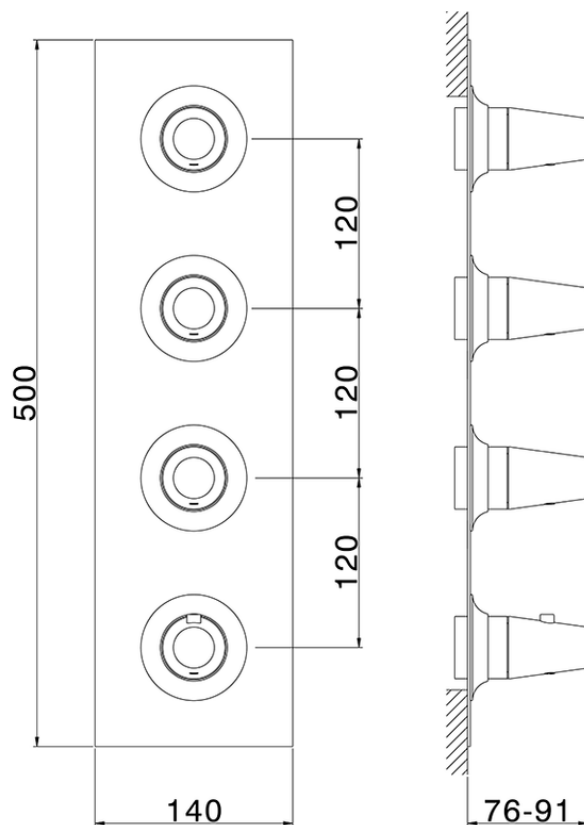

Parte esterna termo doccia incasso 3 funzioni VITA_VI01V300

VI01V300

<https://www.cisal.it/parte-esterna-termo-doccia-incasso-3-funzioni-vita-vi01v300>

ZA01V300

<https://www.cisal.it/parte-incasso-termostatico-3-funzioni-incasso-za01v300>