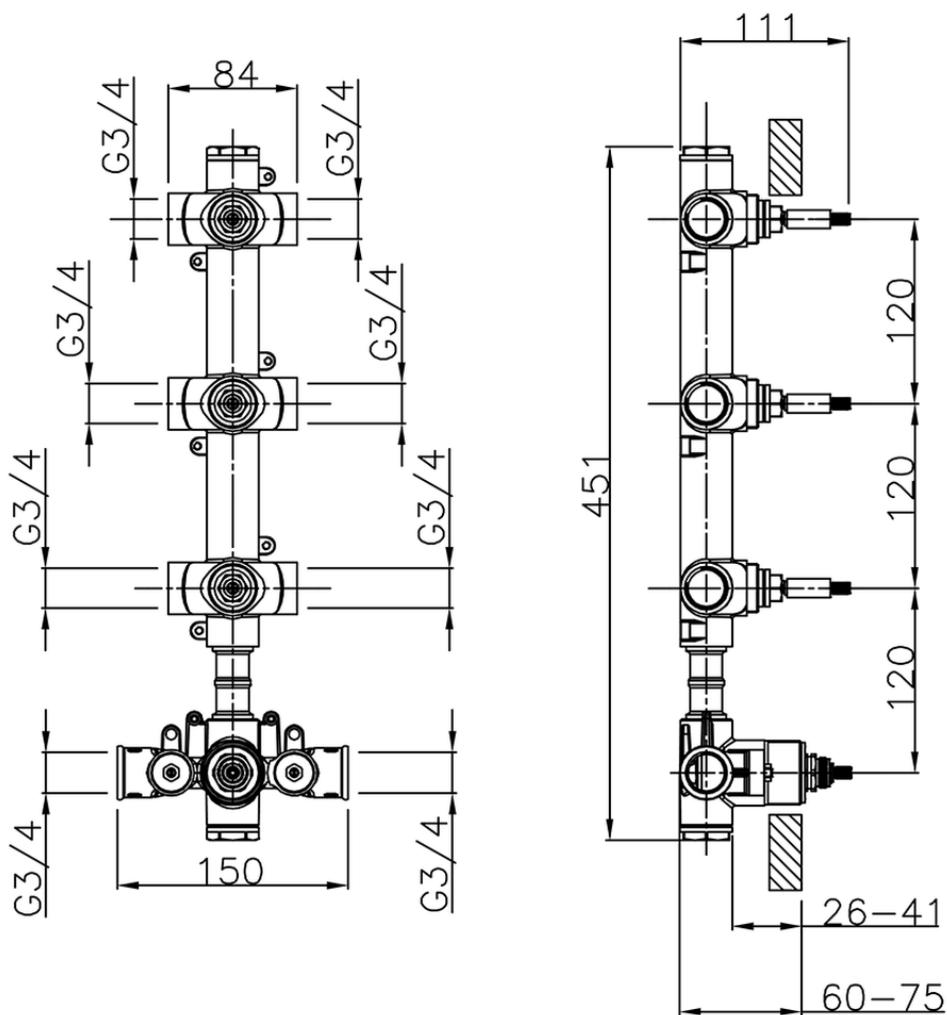

Parte esterna termo doccia incasso 3 funzioni VITA_VI01V300

VI01V300

<https://www.cisal.it/parte-esterna-termo-doccia-incasso-3-funzioni-vita-vi01v300>

ZA01V300

<https://www.cisal.it/parte-incasso-termostatico-3-funzioni-incasso-za01v300>