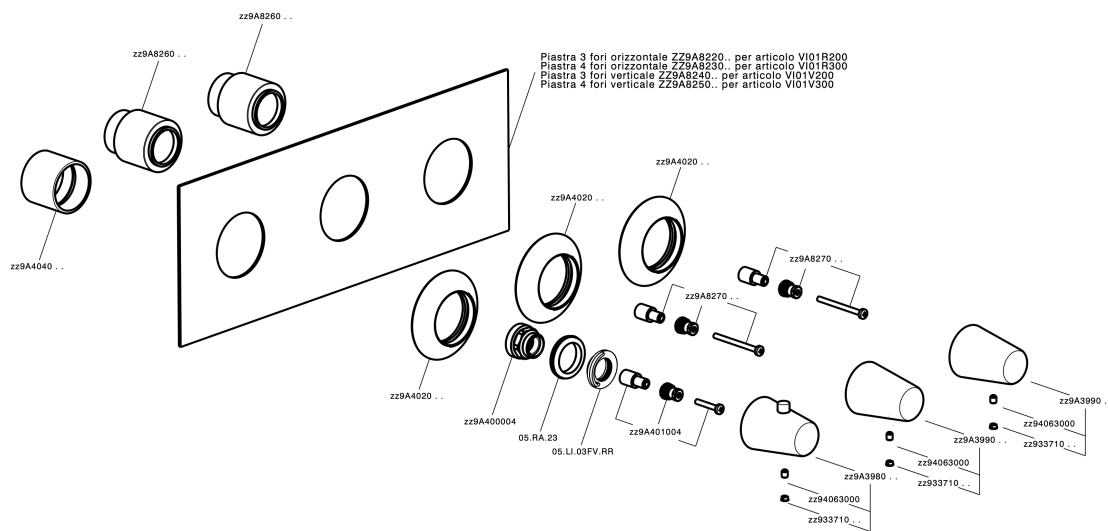

## Parte esterna termo doccia incasso 3 funzioni VITA\_VI01V300

VI01V300

<https://www.cisal.it/parte-esterna-termo-doccia-incasso-3-funzioni-vita-vi01v300>

## Parte incasso termostatico 3 funzioni INCASSO\_ZA01V300

ZA01V300

<https://www.cisal.it/parte-incasso-termostatico-3-funzioni-incasso-za01v300>

2025-04-28