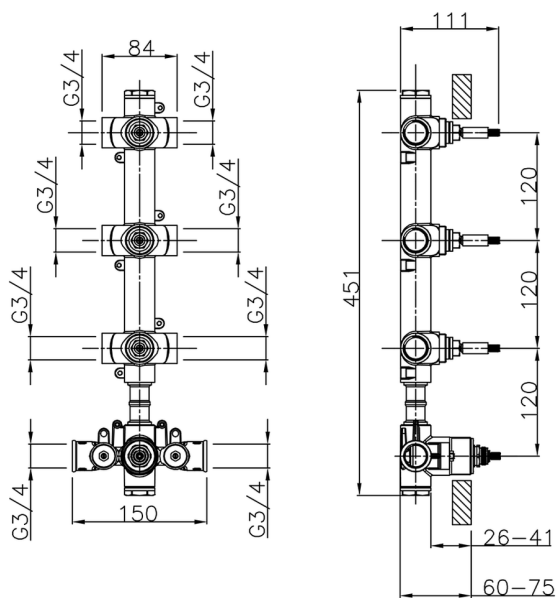

Parte esterna termo doccia incasso 3 funzioni VITA_VI01V300

MODELLO **VI01V300**

Parte esterna termo doccia incasso 3 funzioni, per art. ZA01V300

FINITURE DISPONIBILI

-  **21** 21 Cromo
-  **2Q** 2Q Black Titanium
-  **40** 40 Nero Opaco
-  **4Q** 4Q Bianco Opaco

Parte esterna termo doccia incasso 3 funzioni VITA_VI01V300

VI01V300

<https://www.cisal.it/parte-esterna-termo-doccia-incasso-3-funzioni-vita-vi01v300>

Parte incasso termostatico 3 funzioni INCASSO_ZA01V300

MODELLO **ZA01V300**

Parte incasso termostatico 3 funzioni

FINITURE DISPONIBILI

CARATTERISTICHE

Ricambio Cartuccia **23.51A.HF**

Incasso **1**

Cartuccia Termostatica HF

Termostatico