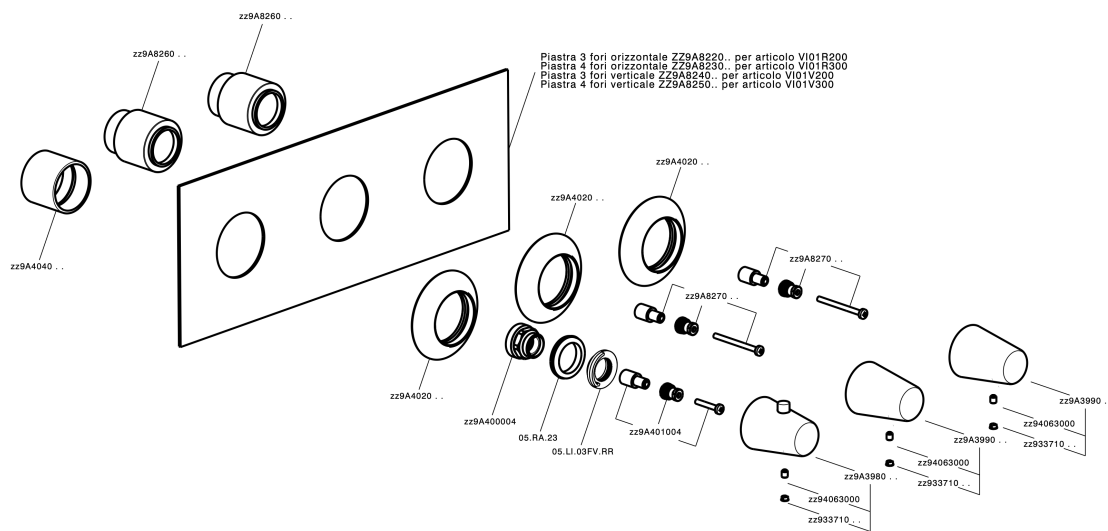

Parte esterna termo doccia incasso 3 funzioni VITA_VI01V300

MODELLO **VI01V300**

Parte esterna termo doccia incasso 3 funzioni, per art. ZA01V300

FINITURE DISPONIBILI

-  **21** 21 Cromo
-  **2Q** 2Q Black Titanium
-  **40** 40 Nero Opaco
-  **4Q** 4Q Bianco Opaco

CARATTERISTICHE

Installazione **Incasso**
 Parti Incasso necessarie **ZA01V300**

Termostatico

Il Termostatico Cisal è il tuo personale gestore dell'acqua che ti aiuta a gestire e controllare acqua ed energia senza sprechi.

Parte esterna termo doccia incasso 3 funzioni VITA_VI01V300

VI01V300

<https://www.cisal.it/parte-esterna-termo-doccia-incasso-3-funzioni-vita-vi01v300>

Parte incasso termostatico 3 funzioni INCASSO_ZA01V300

MODELLO **ZA01V300**

Parte incasso termostatico 3 funzioni

FINITURE DISPONIBILI

CARATTERISTICHE

Ricambio Cartuccia **23.51A.HF**

Incasso **1**

Cartuccia Termostatica HF

Termostatico