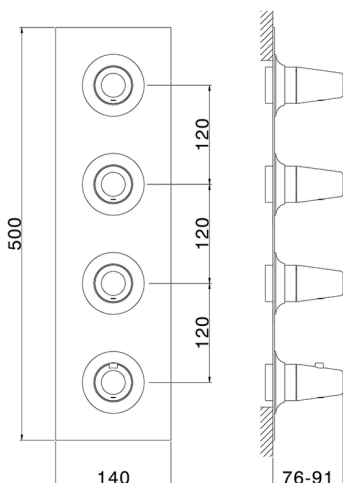

Parte esterna termo doccia incasso 3 funzioni VITA_VI01V300

MODELLO **VI01V300**

Parte esterna termo doccia incasso 3 funzioni, per art. ZA01V300

FINITURE DISPONIBILI

-  **21** 21 Cromo
-  **2Q** 2Q Black Titanium
-  **40** 40 Nero Opaco
-  **4Q** 4Q Bianco Opaco

Parte esterna termo doccia incasso 3 funzioni VITA_VI01V300

VI01V300

<https://www.cisal.it/parte-esterna-termo-doccia-incasso-3-funzioni-vita-vi01v300>

Parte incasso termostatico 3 funzioni INCASSO_ZA01V300

MODELLO **ZA01V300**

Parte incasso termostatico 3 funzioni

FINITURE DISPONIBILI

CARATTERISTICHE

Ricambio Cartuccia **23.51A.HF**

Incasso **1**

Cartuccia Termostatica HF

Termostatico