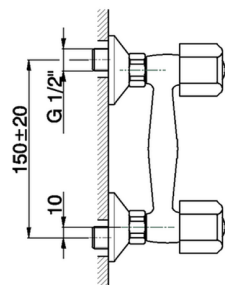

Miscelatore doccia TR_TR000441

MODELLO **TR000441**

Miscelatore doccia, senza completo doccia, attacco per flessibile 1/2" M, senza maniglie

FINITURE DISPONIBILI

CARATTERISTICHE

2026-05-23