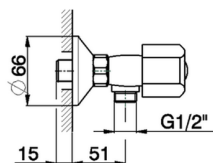

Miscelatore doccia TR_TR000441

MODELLO **TR000441**

Miscelatore doccia, senza completo doccia, attacco per flessibile 1/2" M, senza maniglie

FINITURE DISPONIBILI

CARATTERISTICHE

2026-07-07