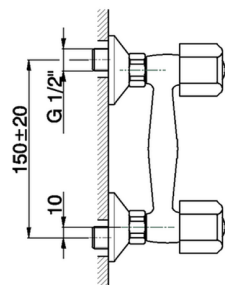

Miscelatore doccia TR_TR000441

MODELLO **TR000441**

Miscelatore doccia, senza completo doccia, attacco per flessibile 1/2" M, senza maniglie

FINITURE DISPONIBILI

CARATTERISTICHE

2026-07-07