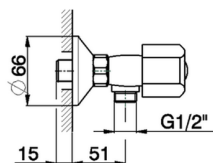

Miscelatore doccia TR_TR000441

MODELLO **TR000441**

Miscelatore doccia, senza completo doccia, attacco per flessibile 1/2" M, senza maniglie

FINITURE DISPONIBILI

CARATTERISTICHE

2026-05-23