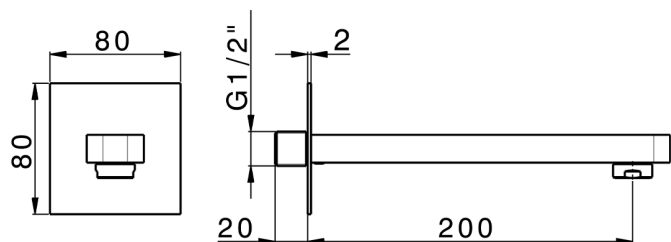

Bocca di erogazione PUSH&SHOWER_ZA0G5120

MODELLO **ZA0G5120**

Bocca di erogazione, L.200 mm, piastra quadra 80x80 mm, attacco 1/2" M

FINITURE DISPONIBILI

-  **21** 21 Cromo
-  **24** 24 Oro
-  **26** 26 Vecchio Rame
-  **2B** 2B Nichel Lucido
-  **2F** 2F Nichel Spazzolato
-  **2W** 2W Oro Spazzolato
-  **3W** 3W Brushed Black Titanium
-  **5G** 5G Oro Rosa
-  **40** 40 Nero Opaco