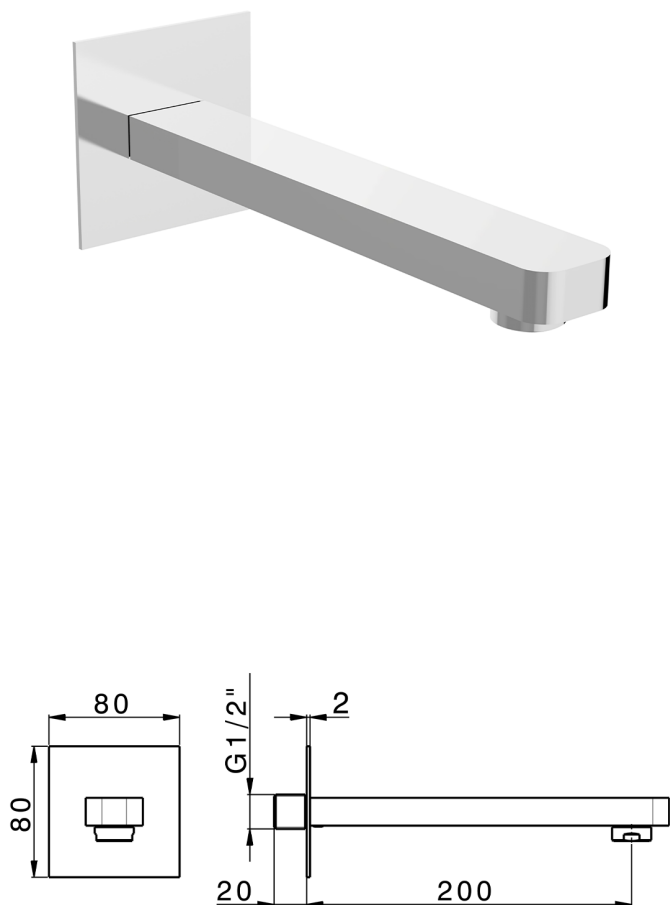

Bocca di erogazione PUSH&SHOWER_ZA0G5120

MODELLO **ZA0G5120**

Bocca di erogazione, L.200 mm, piastra quadra 80x80 mm, attacco 1/2" M

FINITURE DISPONIBILI

-  **21** 21 Cromo
-  **24** 24 Oro
-  **26** 26 Vecchio Rame
-  **2B** 2B Nichel Lucido
-  **2F** 2F Nichel Spazzolato
-  **2W** 2W Oro Spazzolato
-  **3W** 3W Brushed Black Titanium
-  **5G** 5G Oro Rosa
-  **40** 40 Nero Opaco