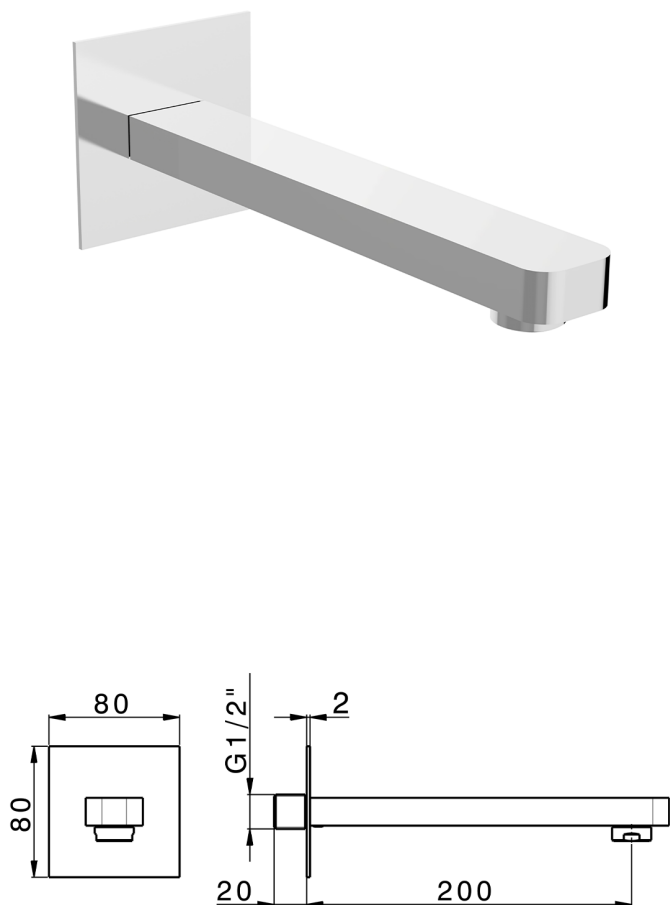

Bocca di erogazione PUSH&SHOWER_ZA0G5120

MODELLO **ZA0G5120**

Bocca di erogazione, L.200 mm, piastra quadra 80x80 mm, attacco 1/2" M

FINITURE DISPONIBILI

- **21** 21 Cromo
- **24** 24 Oro
- **26** 26 Vecchio Rame
- **2B** 2B Nichel Lucido
- **2F** 2F Nichel Spazzolato
- **2W** 2W Oro Spazzolato
- **3W** 3W Brushed Black Titanium
- **5G** 5G Oro Rosa
- **40** 40 Nero Opaco

CARATTERISTICHE

2026-04-14