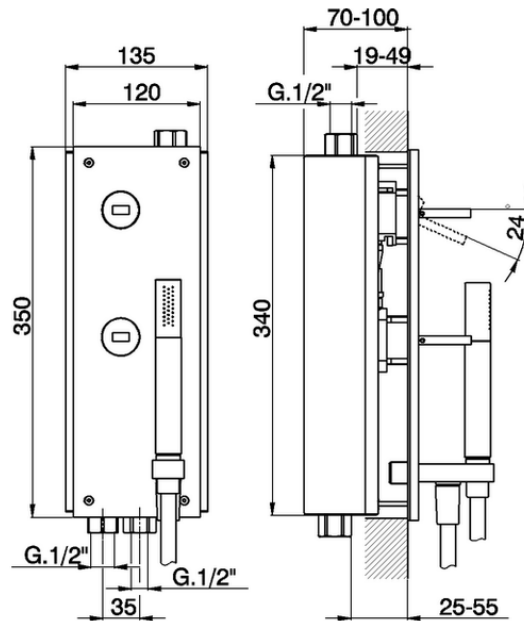

## Miscelatore monocomando vasca-doccia incasso WAVE\_WA000210

WA000210

<https://www.cisal.it/miscelatore-monocomando-vasca-doccia-incasso-wave-wa000210>

2026-04-30