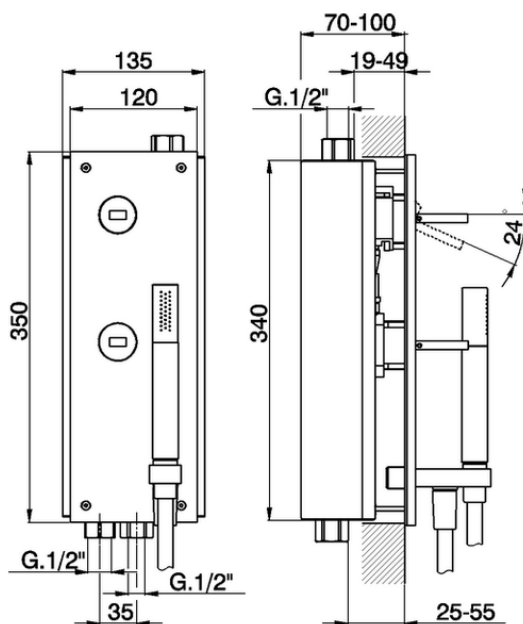

## Miscelatore monocomando vasca-doccia incasso WAVE\_WA000210

WA000210

<https://www.cisal.it/miscelatore-monocomando-vasca-doccia-incasso-wave-wa000210>

2026-06-21