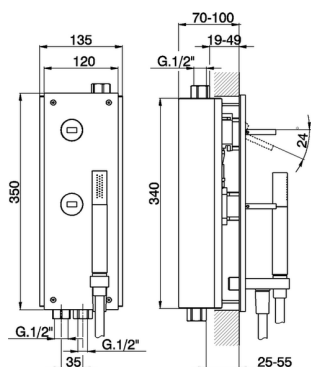

CARATTERISTICHE

Ricambio Cartuccia **ZZ93197000**
Cartuccia Monocomando Joystick 38mm