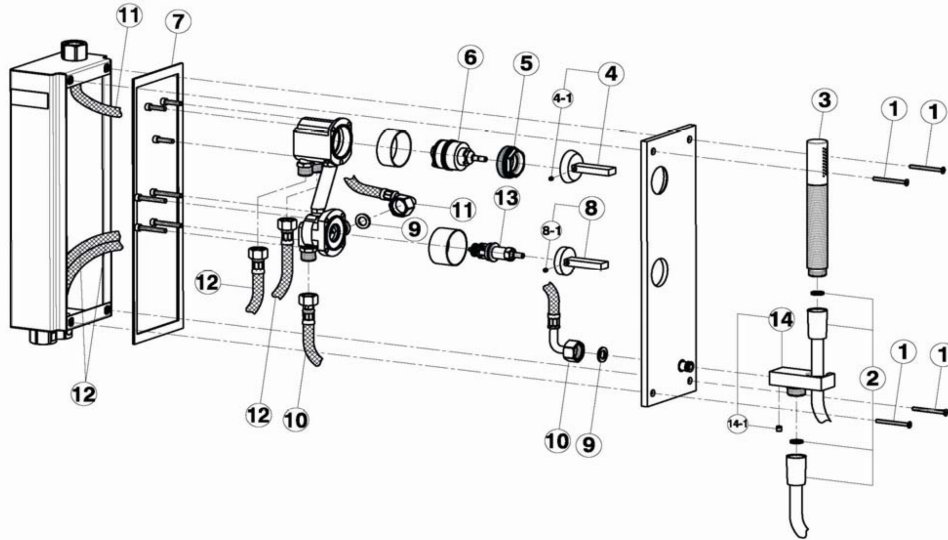

cisal

WA 00021

NR.	DESCRIZIONE DESCRIPTION BESCHREIBUNG DESCRIPTION	N.CODICE CODE NO. WERSKNR. NR.CODE	NR.	DESCRIZIONE DESCRIPTION BESCHREIBUNG DESCRIPTION	N.CODICE CODE NO. WERSKNR. NR.CODE	NR.	DESCRIZIONE DESCRIPTION BESCHREIBUNG DESCRIPTION	N.CODICE CODE NO. WERSKNR. NR.CODE
1	Vite M.4x45 Screw M.4x45 Schraube M.4x45 Vis M.4x45 Flex PVC 150 cm Ø14 1/2"x1/2" conico	ZZ944920	6	Cartuccia monocomando Mixing valve Kartusche Cartouche mitigeurs Guarnizione per piastra	ZZ931970	11	Flessibile 350 M.11x1M x G.1/2" F 9 Flex 350 M.11x1M x G.1/2" F 9 Anschlusschl.350 M.11x1M x G.1/2" F 9 Flex 350 M.11x1M x G.1/2" F 9	ZZ944990
2	Flex PVC 150 cm Ø14 1/2"x1/2" Braueschl. PVC 150 cm Ø14 1/2"x1/2" Flex.PVC 150 cm Ø14 1/2"x1/2"	ZZ933040	7	Gasket for plate Dichtung fuer Platte Joint pour plaque	ZZ944970	12	Flessibile 270 G.3/8" F x M.11x1M Flex 270 G.3/8" F x M.11x1M Anschlusschl.270 G.3/8" F x M.11x1M Flex 270 G.3/8" F x M.11x1M	ZZ944940
3	Doccia minimale Minimal handshower Handbrause minimal Douchette minimal	DS014090	8	Leva per deviazione automatica Lever for automatic diverter Hebel fuer automatische Umstellung Levier pour inverseur automatique	ZZ944980	13	Valvola deviatrice Diverter's valve Umstellventil Cartouche pour inverseur	ZZ945000
4	Leva monocomando "WA" Lever "WA" Hebel "WA" Levier "WA"	ZZ944870	8-1	Grano punta piana inox M.4x4 Screw-stainless steel M.4x4 Madenschraube M.4x4 Vis speciale inox M.4x4	ZZ933280	14	Supporto doccia Shower holder Brausehalter Support de douche	ZZ945010
4-1	Grano punta piana inox M.4x4 Screw-stainless steel M.4x4 Madenschraube M.4x4 Vis speciale inox M.4x4	ZZ933280	9	Guarnizione fibra 18,5x11x2 Gasket rubber 18,5x11x2 Fiberdichtung 18,5x11x2 Joint en fibre 18,5x11x2	ZZ927140	14-1	Grano punta coppa inox M.6x6 Screw-stainless steel M.6x6 Madenschraube M.6x6 Vis speciale inox M.6x6	ZZ933370
5	Calotta bloccaggio cartuccia Nut for mixing valve Mutter f/Kartusche Ecrour pour cartouche	ZZ944880	10	Flessibile 350 G.3/8" F x G.1/2" F Flex 350 G.3/8" F x G.1/2" F Anschluss Schlauch 350 G.3/8" F x G.1/2" F Flex 350 G.3/8" F x G.1/2" F	ZZ944930			