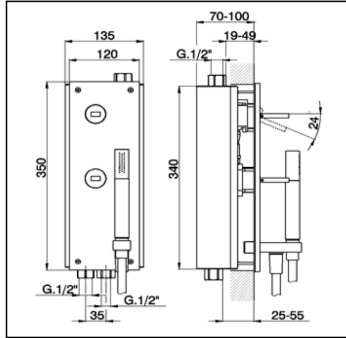

cisal

WA 00021

NR.	DESCRIZIONE DESCRIPTION BESCHREIBUNG DESCRIPTION	N.CODICE CODE NO. WERSKNR. NR.CODE	NR.	DESCRIZIONE DESCRIPTION BESCHREIBUNG DESCRIPTION	N.CODICE CODE NO. WERSKNR. NR.CODE	NR.	DESCRIZIONE DESCRIPTION BESCHREIBUNG DESCRIPTION	N.CODICE CODE NO. WERSKNR. NR.CODE
1	Vite M.4x45 Screw M.4x45 Schraube M.4x45 Vis M.4x45 Flex PVC 150 cm Ø14 1/2"x1/2" conico	ZZ944920	6	Cartuccia monocomando Mixing valve Kartusche Cartouche mitigeurs Guarnizione per piastra	ZZ931970	11	Flessibile 350 M.11x1M x G.1/2" F 9 Flex 350 M.11x1M x G.1/2" F 9 Anschlusschl.350 M.11x1M x G.1/2" F 9 Flex 350 M.11x1M x G.1/2" F 9	ZZ944990
2	Flex PVC 150 cm Ø14 1/2"x1/2" Braueschl. PVC 150 cm Ø14 1/2"x1/2" Flex.PVC 150 cm Ø14 1/2"x1/2"	ZZ933040	7	Gasket for plate Dichtung fuer Platte Joint pour plaque	ZZ944970	12	Flessibile 270 G.3/8" F x M.11x1M Flex 270 G.3/8" F x M.11x1M Anschlusschl.270 G.3/8" F x M.11x1M Flex 270 G.3/8" F x M.11x1M	ZZ944940
3	Doccia minimale Minimal handshower Handbrause minimal Douchette minimal	DS014090	8	Leva per deviazione automatica Lever for automatic diverter Hebel fuer automatische Umstellung Levier pour inverseur automatique	ZZ944980	13	Valvola deviatrice Diverter's valve Umstellventil Cartouche pour inverseur	ZZ945000
4	Leva monocomando "WA" Lever "WA" Hebel "WA" Levier "WA"	ZZ944870	8-1	Grano punta piana inox M.4x4 Screw-stainless steel M.4x4 Madenschraube M.4x4 Vis speciale inox M.4x4	ZZ933280	14	Supporto doccia Shower holder Brausehalter Support de douche	ZZ945010
4-1	Grano punta piana inox M.4x4 Screw-stainless steel M.4x4 Madenschraube M.4x4 Vis speciale inox M.4x4	ZZ933280	9	Guarnizione fibra 18,5x11x2 Gasket rubber 18,5x11x2 Fiberdichtung 18,5x11x2 Joint en fibre 18,5x11x2	ZZ927140	14-1	Grano punta coppa inox M.6x6 Screw-stainless steel M.6x6 Madenschraube M.6x6 Vis speciale inox M.6x6	ZZ933370
5	Calotta bloccaggio cartuccia Nut for mixing valve Mutter f/Kartusche Ecrour pour cartouche	ZZ944880	10	Flessibile 350 G.3/8" F x G.1/2" F Flex 350 G.3/8" F x G.1/2" F Anschluss Schlauch 350 G.3/8" F x G.1/2" F Flex 350 G.3/8" F x G.1/2" F	ZZ944930			