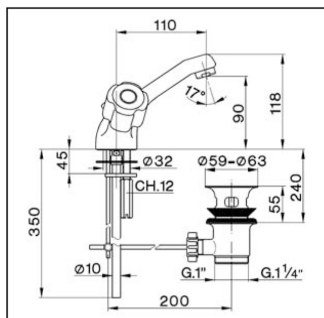

Miscelatore lavabo TR_TR000540

cisal

TR 00051 (TR 00054)

- Monoforo lavabo
- Single hole basin mixer
- Waschtisch-Einlochbatterie
- Mélangeur monotrou lavabo

bar	PORTATA BOCCA DI EROGAZIONE * SPOUT FLOW RATE DURCHFLOß WANNENEINLAUF DÉBIT BEC DÉVERSEUR l/min.
0.5	6.5
1	8.5
2	12.5
3	15
4	17
5	19