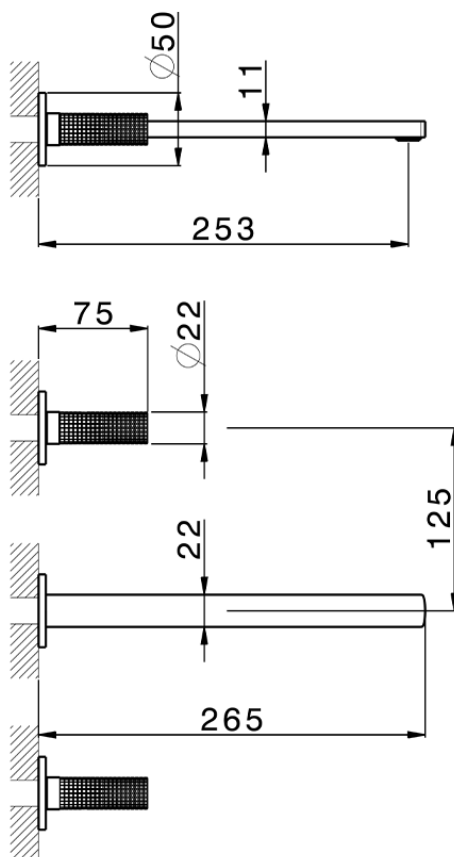

Parte esterna lavabo a parete NUANCE X32_X2013511

X2013511

<https://www.cisal.it/parte-esterna-lavabo-a-parete-nuance-x32-x2013511>

Serie's code	Size XX
CX 1351	20-35
CF 1351	20-35
CX 0331	20-35
CF 0331	20-35
CX 0200	20-35
CF 0200	20-35
BA 1351	20-35
GS 1351	20-35
GL 1351	20-35
MN 1351	20-35
LN 1351	20-35
LV 1351	33-48
LY 1351	33-48
CU 1351	33-48
SM 1351	30-45
AA 1351	10-30
AC 1351	10-30
AR 1351	15-25
PZ 1351	10-30
RG 1351	10-30
TS 1351	10-30
VT 1351	10-30
CS 1351	10-30
WA 1351	45-68
X1 1351	33-45
X2 1351	33-45
X3 1351	33-45
X4 1351	33-45
X5 1351	33-45
RI 1351	20-35
RM 1351	20-35

Limiti di tolleranza superficie piastrelle
 Adjustment limits for finished tile surface
 Limites de tolérance surface carrelage
 Fliesenoberfläche
 Superficie del azulejo

ZA033510

<https://www.cisal.it/parte-incasso-lavabo-a-parete-incasso-za033510>