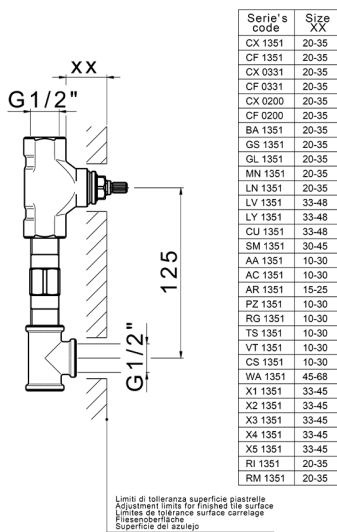

CARATTERISTICHE

Installazione **Incasso**
 Parti Incasso necessarie **ZA033510**

Parte esterna lavabo a parete NUANCE X32_X2013511

X2013511

<https://www.cisal.it/parte-esterna-lavabo-a-parete-nuance-x32-x2013511>

Parte incasso lavabo a parete INCASSO_ZA033510

MODELLO **ZA033510**

Parte incasso lavabo a parete, con due vitoni destri

FINITURE DISPONIBILI

 **04** 04 Senza Finitura

CARATTERISTICHE

Incasso **1**

2026-04-29