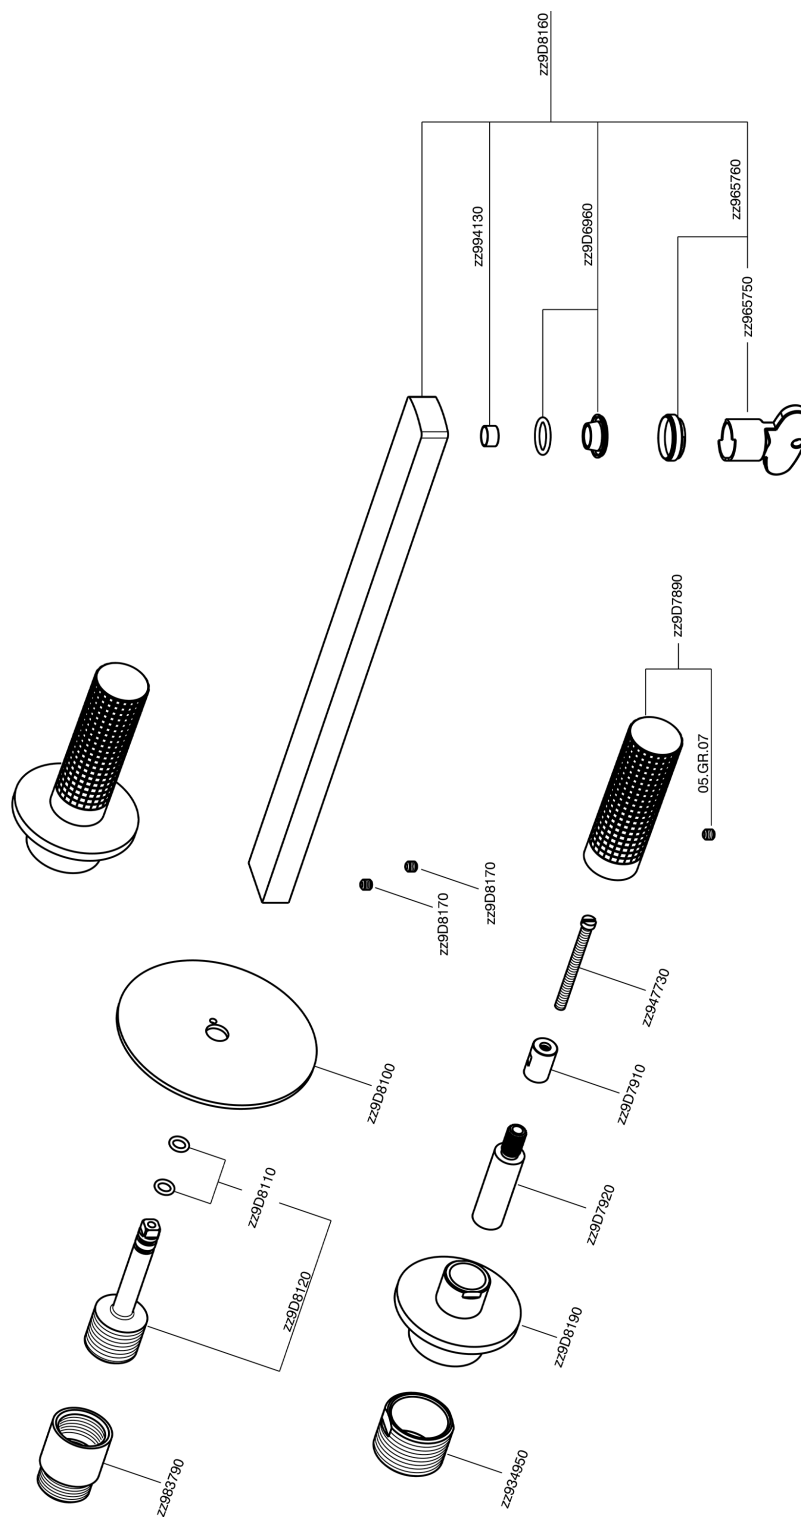

Parte esterna lavabo a parete NUANCE X32_X2013511

MODELLO **X2013511**

Parte esterna lavabo a parete, senza parte incasso, per art. ZA033510, Inox AISI 316L

FINITURE DISPONIBILI

-  **D1** D1 Inox Spazzolato
-  **5H** 5H Dark Brass Brushed
-  **5L** 5L Black Titanium Spazzolato
-  **5N** 5N Oro Rosa Spazzolato

CARATTERISTICHE

Installazione **Incasso**
 Parti Incasso necessarie **ZA033510**

Parte esterna lavabo a parete NUANCE X32_X2013511

X2013511

<https://www.cisal.it/parte-esterna-lavabo-a-parete-nuance-x32-x2013511>

Parte incasso lavabo a parete INCASSO_ZA033510

MODELLO **ZA033510**

Parte incasso lavabo a parete, con due vitoni destri

FINITURE DISPONIBILI

 **04** 04 Senza Finitura

CARATTERISTICHE

Incasso **1**

2026-04-29