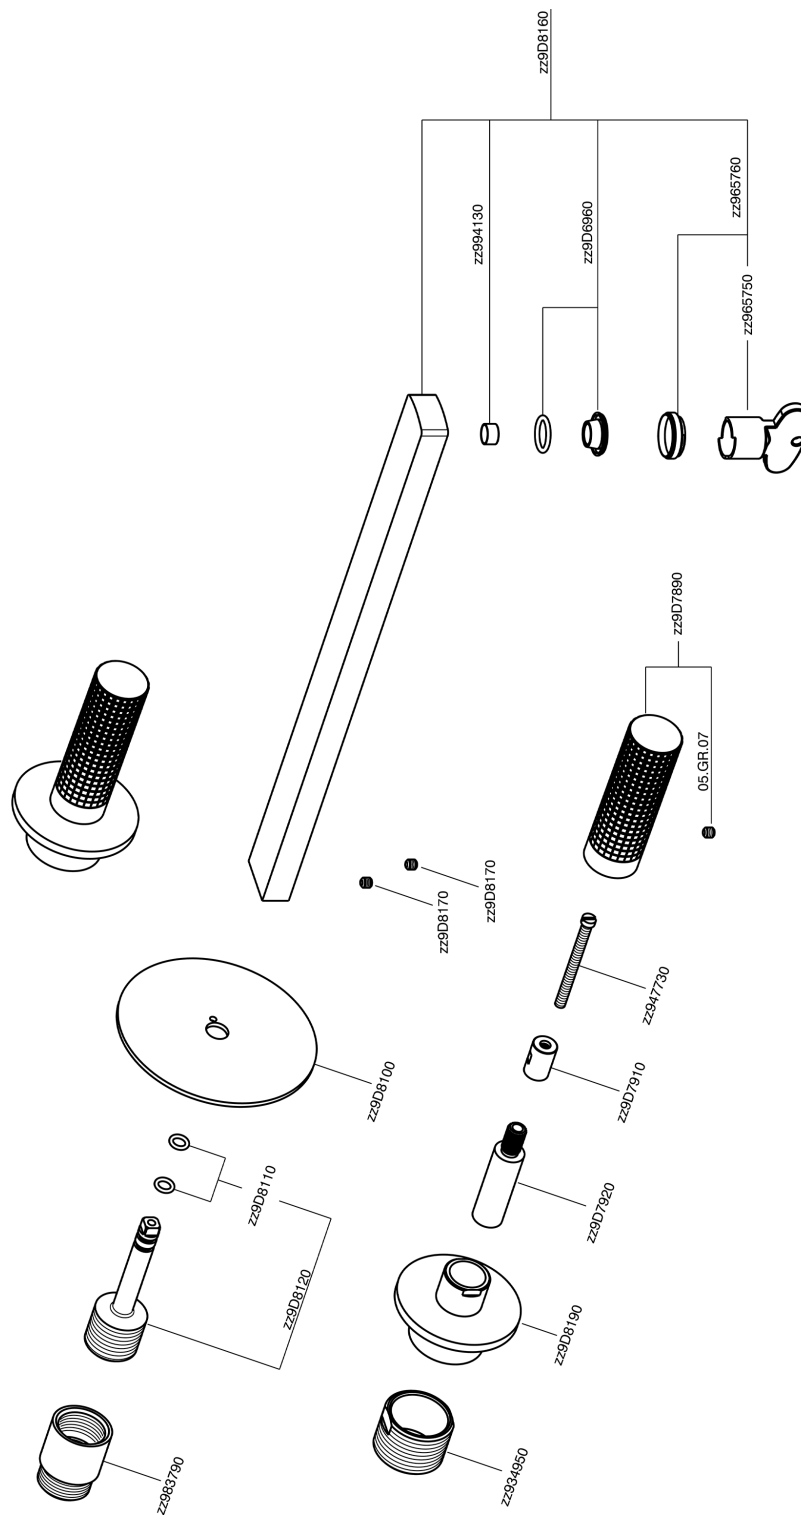

Parte esterna lavabo a parete NUANCE X32_X2013511

X2013511

<https://www.cisal.it/parte-esterna-lavabo-a-parete-nuance-x32-x2013511>

Parte incasso lavabo a parete INCASSO_ZA033510

ZA033510

<https://www.cisal.it/parte-incasso-lavabo-a-parete-incasso-za033510>