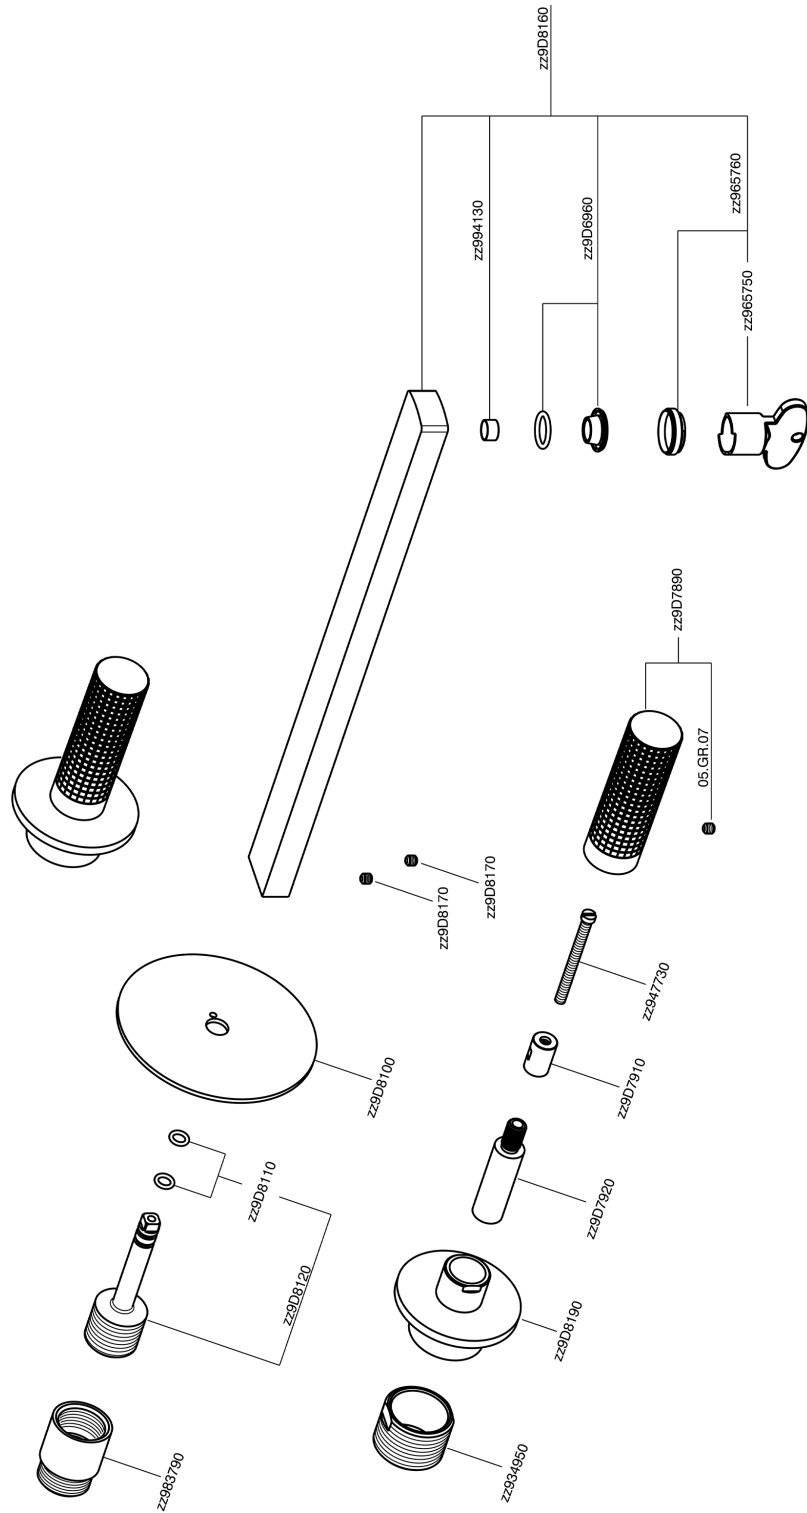

Parte esterna lavabo a parete NUANCE X32_X2013511

MODELLO **X2013511**

Parte esterna lavabo a parete, senza parte incasso, per art. ZA033510, Inox AISI 316L

FINITURE DISPONIBILI

-  **D1** D1 Inox Spazzolato
-  **5H** 5H Dark Brass Brushed
-  **5L** 5L Black Titanium Spazzolato
-  **5N** 5N Oro Rosa Spazzolato

CARATTERISTICHE

Installazione **Incasso**
 Parti Incasso necessarie **ZA033510**

Parte esterna lavabo a parete NUANCE X32_X2013511

X2013511

<https://www.cisal.it/parte-esterna-lavabo-a-parete-nuance-x32-x2013511>

Parte incasso lavabo a parete INCASSO_ZA033510

MODELLO **ZA033510**

Parte incasso lavabo a parete, con due vitoni destri

FINITURE DISPONIBILI

 **04** 04 Senza Finitura

CARATTERISTICHE

Incasso **1**

2026-04-29