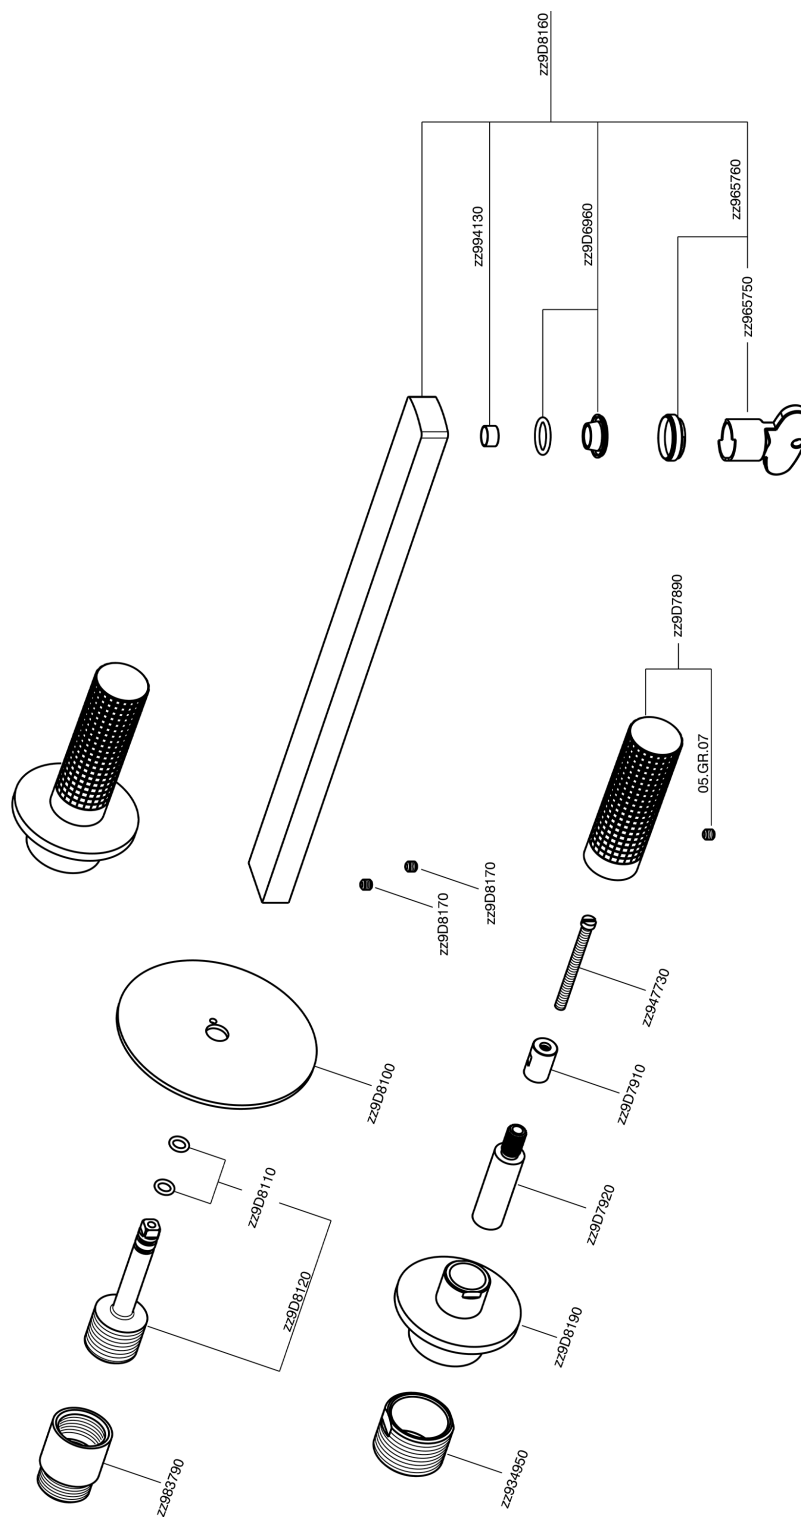

## Parte esterna lavabo a parete NUANCE X32\_X2013511

MODELLO **X2013511**

Parte esterna lavabo a parete, senza parte incasso, per art. ZA033510, Inox AISI 316L

### CARATTERISTICHE

Installazione **Incasso**  
 Parti Incasso necessarie **ZA033510**

## Parte esterna lavabo a parete NUANCE X32\_X2013511

X2013511

<https://www.cisal.it/parte-esterna-lavabo-a-parete-nuance-x32-x2013511>

## Parte incasso lavabo a parete INCASSO\_ZA033510

MODELLO **ZA033510**

Parte incasso lavabo a parete, con due vitoni destri

FINITURE DISPONIBILI

CARATTERISTICHE

Incasso **1**

2026-06-19