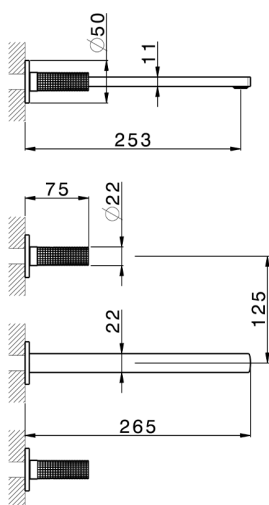

Parte esterna lavabo a parete NUANCE X32_X2013511

MODELLO **X2013511**

Parte esterna lavabo a parete, senza parte incasso, per art. ZA033510, Inox AISI 316L

FINITURE DISPONIBILI

-  **D1** D1 Inox Spazzolato
-  **5H** 5H Dark Brass Brushed
-  **5L** 5L Black Titanium Spazzolato
-  **5N** 5N Oro Rosa Spazzolato

CARATTERISTICHE

Installazione **Incasso**
 Parti Incasso necessarie **ZA033510**

Parte esterna lavabo a parete NUANCE X32_X2013511

X2013511

<https://www.cisal.it/parte-esterna-lavabo-a-parete-nuance-x32-x2013511>

Parte incasso lavabo a parete INCASSO_ZA033510

MODELLO **ZA033510**

Parte incasso lavabo a parete, con due vitoni destri

FINITURE DISPONIBILI

 **04** 04 Senza Finitura

CARATTERISTICHE

Incasso **1**

2026-04-29