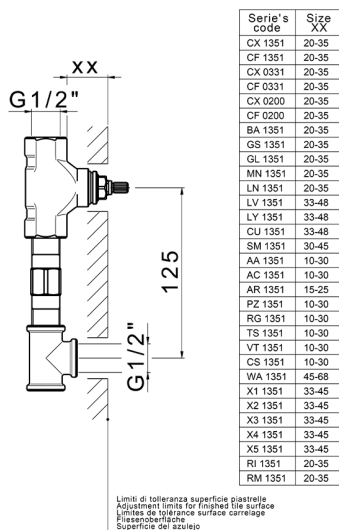

## Parte esterna lavabo a parete NUANCE X32\_X2013511

X2013511

<https://www.cisal.it/parte-esterna-lavabo-a-parete-nuance-x32-x2013511>

## Parte incasso lavabo a parete INCASSO\_ZA033510

MODELLO **ZA033510**

Parte incasso lavabo a parete, con due vitoni destri

FINITURE DISPONIBILI

CARATTERISTICHE

Incasso **1**

2026-06-19