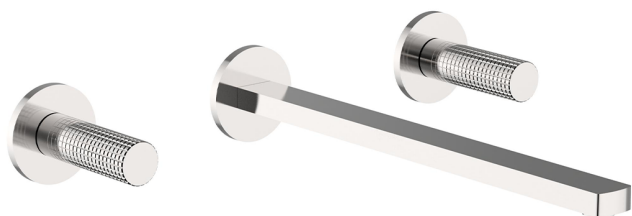

Parte esterna lavabo a parete NUANCE X32_X2013511

MODELLO **X2013511**

Parte esterna lavabo a parete, senza parte incasso, per art. ZA033510, Inox AISI 316L

FINITURE DISPONIBILI

-  **D1** D1 Inox Spazzolato
-  **5H** 5H Dark Brass Brushed
-  **5L** 5L Black Titanium Spazzolato
-  **5N** 5N Oro Rosa Spazzolato

CARATTERISTICHE

Installazione **Incasso**
 Parti Incasso necessarie **ZA033510**

Parte esterna lavabo a parete NUANCE X32_X2013511

X2013511

<https://www.cisal.it/parte-esterna-lavabo-a-parete-nuance-x32-x2013511>

Parte incasso lavabo a parete INCASSO_ZA033510

MODELLO **ZA033510**

Parte incasso lavabo a parete, con due vitoni destri

FINITURE DISPONIBILI

 **04** 04 Senza Finitura

CARATTERISTICHE

Incasso **1**

2026-04-29