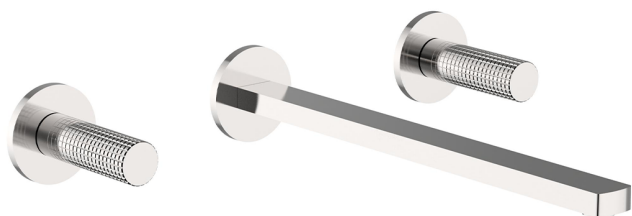

## Parte esterna lavabo a parete NUANCE X32\_X2013511

MODELLO **X2013511**

Parte esterna lavabo a parete, senza parte incasso, per art. ZA033510, Inox AISI 316L

### FINITURE DISPONIBILI

-  **D1** D1 Inox Spazzolato
-  **5H** 5H Dark Brass Brushed
-  **5L** 5L Black Titanium Spazzolato
-  **5N** 5N Oro Rosa Spazzolato

## Parte esterna lavabo a parete NUANCE X32\_X2013511

X2013511

<https://www.cisal.it/parte-esterna-lavabo-a-parete-nuance-x32-x2013511>

## Parte incasso lavabo a parete INCASSO\_ZA033510

MODELLO **ZA033510**

Parte incasso lavabo a parete, con due vitoni destri

FINITURE DISPONIBILI

CARATTERISTICHE

Incasso **1**

2026-06-19