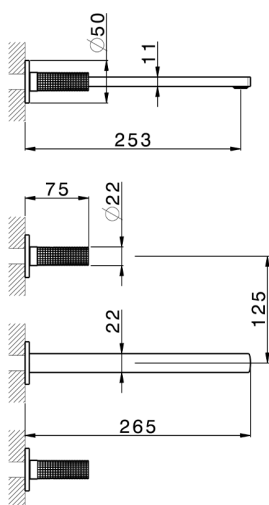

Parte esterna lavabo a parete NUANCE X32_X2013511

MODELLO **X2013511**

Parte esterna lavabo a parete, senza parte incasso, per art. ZA033510, Inox AISI 316L

FINITURE DISPONIBILI

- **D1** D1 Inox Spazzolato
- **5H** 5H Dark Brass Brushed
- **5L** 5L Black Titanium Spazzolato
- **5N** 5N Oro Rosa Spazzolato

CARATTERISTICHE

Installazione **Incasso**
Parti Incasso necessarie **ZA033510**