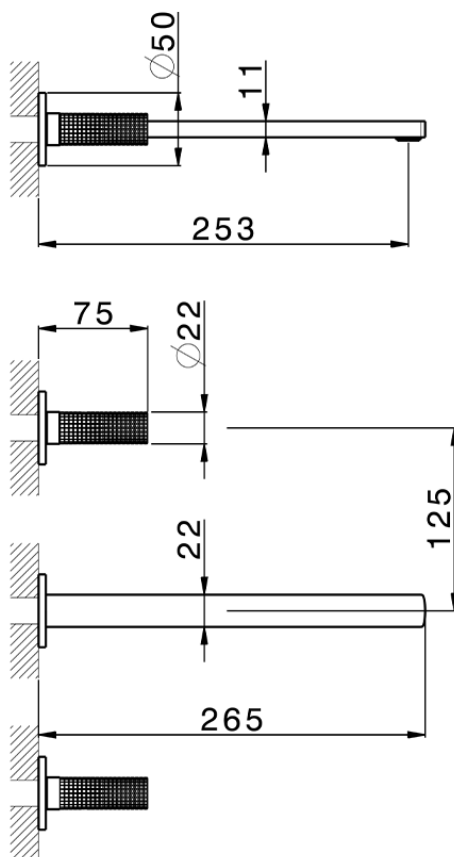

**Parte esterna lavabo a parete NUANCE X32\_X2013511**

X2013511

<https://www.cisal.it/parte-esterna-lavabo-a-parete-nuance-x32-x2013511>

Serie's code	Size XX
CX 1351	20-35
CF 1351	20-35
CX 0331	20-35
CF 0331	20-35
CX 0200	20-35
CF 0200	20-35
BA 1351	20-35
GS 1351	20-35
GL 1351	20-35
MN 1351	20-35
LN 1351	20-35
LV 1351	33-48
LY 1351	33-48
CU 1351	33-48
SM 1351	30-45
AA 1351	10-30
AC 1351	10-30
AR 1351	15-25
PZ 1351	10-30
RG 1351	10-30
TS 1351	10-30
VT 1351	10-30
CS 1351	10-30
WA 1351	45-68
X1 1351	33-45
X2 1351	33-45
X3 1351	33-45
X4 1351	33-45
X5 1351	33-45
RI 1351	20-35
RM 1351	20-35

Limiti di tolleranza superficie piastrelle  
 Adjustment limits for finished tile surface  
 Limites de tolérance surface carrelage  
 Fliesenoberfläche  
 Superficie del azulejo

ZA033510

<https://www.cisal.it/parte-incasso-lavabo-a-parete-incasso-za033510>