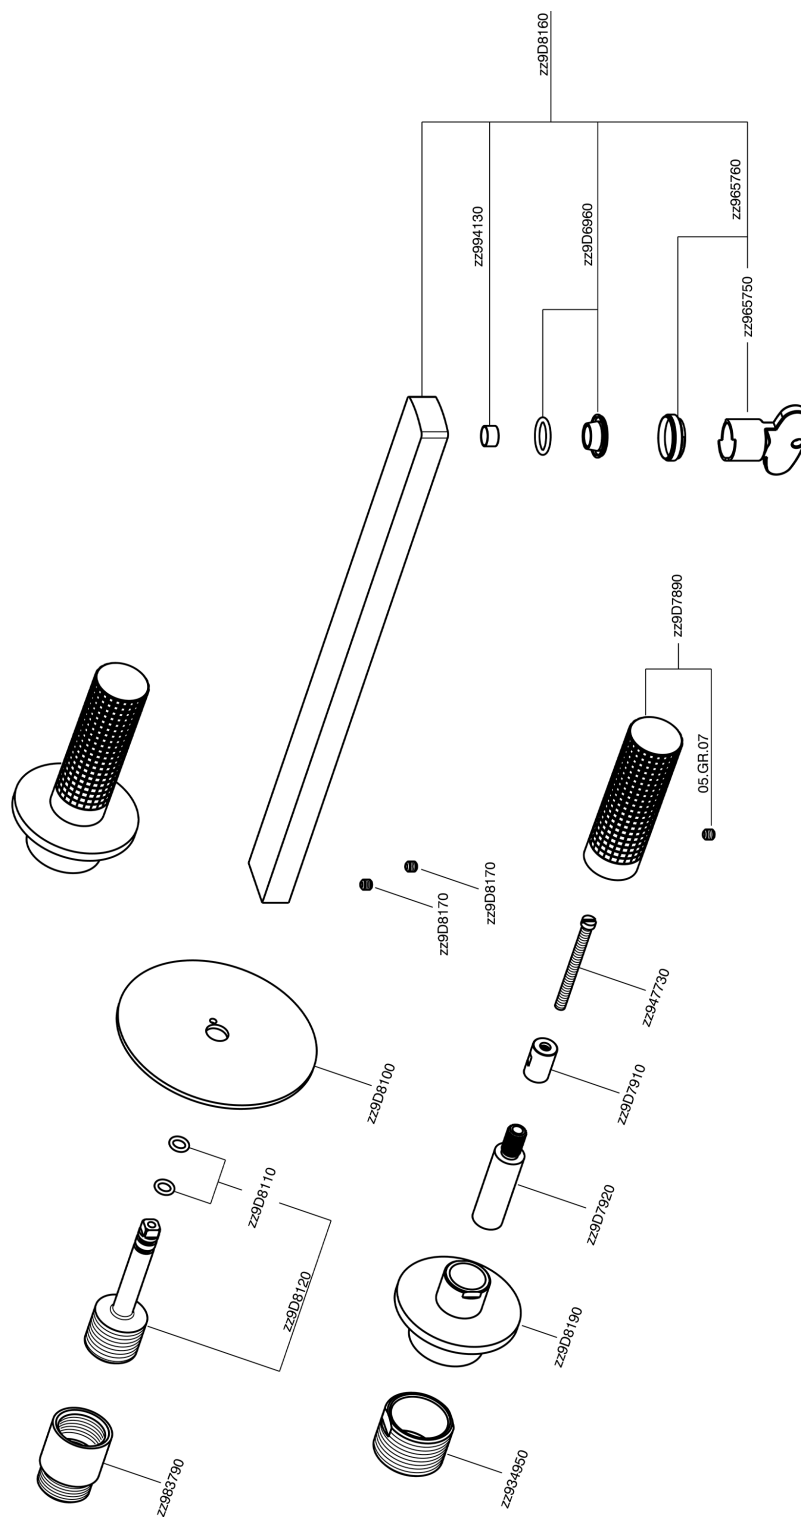

Parte esterna lavabo a parete NUANCE X32_X2013511

MODELLO **X2013511**

Parte esterna lavabo a parete, senza parte incasso, per art. ZA033510, Inox AISI 316L

FINITURE DISPONIBILI

-  **D1** D1 Inox Spazzolato
-  **5H** 5H Dark Brass Brushed
-  **5L** 5L Black Titanium Spazzolato
-  **5N** 5N Oro Rosa Spazzolato

CARATTERISTICHE

Installazione **Incasso**
 Parti Incasso necessarie **ZA033510**

Parte esterna lavabo a parete NUANCE X32_X2013511

X2013511

<https://www.cisal.it/parte-esterna-lavabo-a-parete-nuance-x32-x2013511>

Parte incasso lavabo a parete INCASSO_ZA033510

MODELLO **ZA033510**

Parte incasso lavabo a parete, con due vitoni destri

FINITURE DISPONIBILI

CARATTERISTICHE

Incasso **1**

2026-06-19