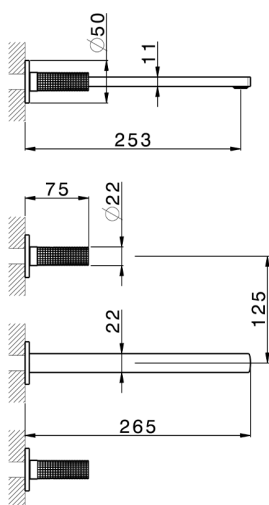

Parte esterna lavabo a parete NUANCE X32_X2013511

MODELLO **X2013511**

Parte esterna lavabo a parete, senza parte incasso, per art. ZA033510, Inox AISI 316L

FINITURE DISPONIBILI

-  **D1** D1 Inox Spazzolato
-  **5H** 5H Dark Brass Brushed
-  **5L** 5L Black Titanium Spazzolato
-  **5N** 5N Oro Rosa Spazzolato

CARATTERISTICHE

Installazione **Incasso**
 Parti Incasso necessarie **ZA033510**

Parte esterna lavabo a parete NUANCE X32_X2013511

X2013511

<https://www.cisal.it/parte-esterna-lavabo-a-parete-nuance-x32-x2013511>

Parte incasso lavabo a parete INCASSO_ZA033510

MODELLO **ZA033510**

Parte incasso lavabo a parete, con due vitoni destri

FINITURE DISPONIBILI

CARATTERISTICHE

Incasso **1**

2026-06-19