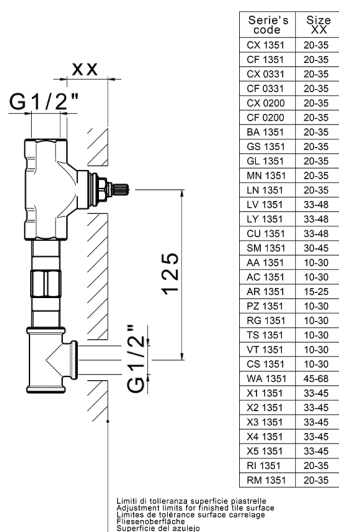

CARATTERISTICHE

Installazione **Incasso**
 Parti Incasso necessarie **ZA033510**

Parte esterna lavabo a parete NUANCE X32_X2013511

X2013511

<https://www.cisal.it/parte-esterna-lavabo-a-parete-nuance-x32-x2013511>

Parte incasso lavabo a parete INCASSO_ZA033510

MODELLO **ZA033510**

Parte incasso lavabo a parete, con due vitoni destri

FINITURE DISPONIBILI

CARATTERISTICHE

Incasso **1**

2026-06-19