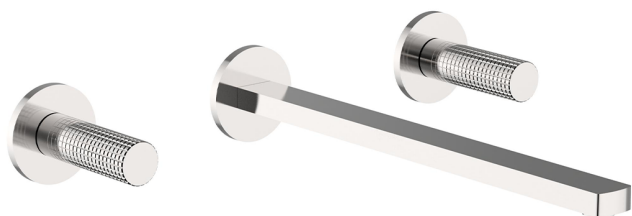

Parte esterna lavabo a parete NUANCE X32_X2013511

MODELLO **X2013511**

Parte esterna lavabo a parete, senza parte incasso, per art. ZA033510, Inox AISI 316L

FINITURE DISPONIBILI

-  **D1** D1 Inox Spazzolato
-  **5H** 5H Dark Brass Brushed
-  **5L** 5L Black Titanium Spazzolato
-  **5N** 5N Oro Rosa Spazzolato

CARATTERISTICHE

Installazione **Incasso**
 Parti Incasso necessarie **ZA033510**

Parte esterna lavabo a parete NUANCE X32_X2013511

X2013511

<https://www.cisal.it/parte-esterna-lavabo-a-parete-nuance-x32-x2013511>

Parte incasso lavabo a parete INCASSO_ZA033510

MODELLO **ZA033510**

Parte incasso lavabo a parete, con due vitoni destri

FINITURE DISPONIBILI

CARATTERISTICHE

Incasso **1**

2026-06-19