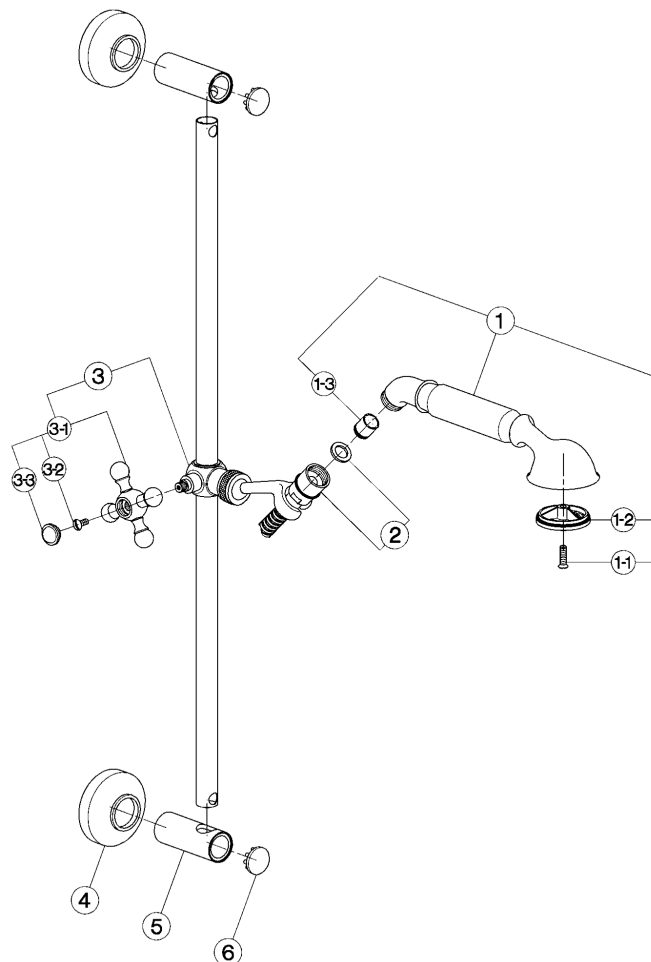

bar	PORTATA * FLOW RATE DURCHFLOSS DEBIT l/min.
0,5	7,5
1	11,5
2	18,5
3	24
4	29
5	33

* senza resistenza silenziosa (uscita libera)
without hydraulic resistance
ohne Widerstand
sans résistance hydraulique

NR.	DESCRIZIONE DESCRIPTION BESCHREIBUNG DESCRIPTION	N. CODICE CODE NO. WERKSNR. NR. CODE	NR.	DESCRIZIONE DESCRIPTION BESCHREIBUNG DESCRIPTION	N. CODICE CODE NO. WERKSNR. NR. CODE	NR.	DESCRIZIONE DESCRIPTION BESCHREIBUNG DESCRIPTION	N. CODICE CODE NO. WERKSNR. NR. CODE
1	Doccia per gruppo vasca "AR" Handshower "AR" Handbrause-WB "AR" Douchette "AR"	ZZ 90078 0	2	Flessibile 150 cm Ø14 1/2"x3/4" DA conico Flex 150 cm Ø14 1/2"x3/4" conic Brauseschlauch 150 cm Ø14 1/2"x3/4" Flex 150 cm Ø14 1/2"x3/4"	ZZ 92767 0	5	Supporto a muro saliscendi "AR" Bracket for sliding shower set "AR" Halterung pass. zu Wandstange "AR" Support barre de douche "AR"	ZZ 92920 0
1-1	Vite di fissaggio diffusore per doccia in ottone Fixing screw for spray-kil handshower Befestigungsschraube 1.Einsatz 1.Br. in Messing Vis fixation diffuseur pour douchette en laiton	ZZ 92640 0	3	Scorsolo saliscendi "AR" Sliding hook "AR" Brausehalterung "AR" Support glissant "AR"	ZZ 92939 0	6	Placchetta per supporto saliscendi "AR" Cap for sliding bar-holder "AR" Abdeckkappe V/Brauseslange "AR" Plaque support barre de douche "AR"	ZZ 92954 0
1-1	Vite di fissaggio diffusore per doccia in ABS Fixing screw for spray-kil ABS handshower Befestigungsschraube 1. Einsatz 1.Br. in ABS Vis de fixation diffuseur pour douchette en ABS	ZZ 93401 0	3-1	Maniglia "AR" con vite e placchetta Handle with screw and plate "AR" Griff "AR" mit Schraube und Abdeckkappe Croisillon avec vis et plaque "AR"	ZZ 90307 0			
1-2	Diffusore doccia "AR" Spray-kil handshower "AR" Einsatz 1/Brause "AR" Diffuseur douchette "AR"	ZZ 90544 0	3-2	Vite M.4,5x10 lb. tc. zigrinata Screw M.4,5x10 Schraube M.4,5x10 Vis M.4,5x10	ZZ 92609 0			
1-3	Valvola anti-retorno Ø15 per doccia Back-flow valve Ø15 Durchflussverhinderer Ø15 Clapet anti-retour Ø15	ZZ 92956 0	3-3	Placchetta a vite maniglia "AR" Cap for handle "AR" Abdeckkappe "AR" Griff Plaque cache - vis crois. "AR"	ZZ 92617 0			
2	Flessibile 150 cm Ø14 1/2"x1/2" DA conico Flex 150 cm Ø14 1/2"x1/2" conic Brauseschlauch 150 cm Ø14 1/2"x1/2" Flex 150 cm Ø14 1/2"x1/2"	ZA 00901 0	4	Rosone saliscendi "AR" Escutcheon for sliding bar "AR" Rosette V/Brauseslange "AR" Rosace barre de douche "AR"	ZZ 92591 0			

AR.24

AR003112

<https://www.cisal.it/completo-doccia-saliscendi-arcana-complementi-ar003112>

2025-10-26