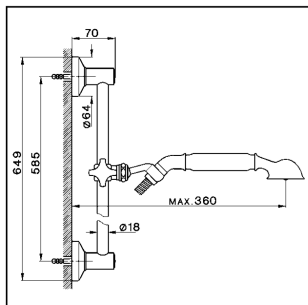

Completo doccia saliscendi ARCANA COMPLEMENTI_AR003112

cisal

AR 00311

- Set Arcana
- Sliding bar
- Wandstange mit Handbrause Arcana
- Combiné de douche Arcana