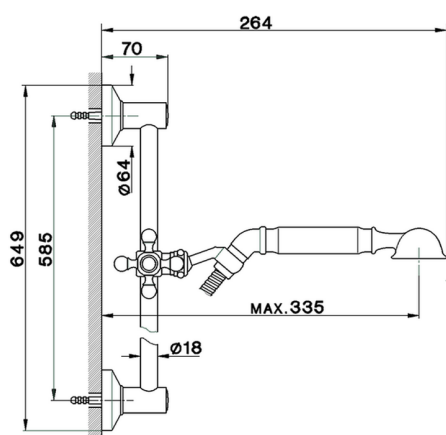

Completo doccia saliscendi ARCANA COMPLEMENTI_AR003112

MODELLO **AR003112**

Completo doccia saliscendi, asta con supporto scorrevole, doccetta monogetto Arcana, flex Ottone 150 cm

FINITURE DISPONIBILI

- **21** 21 Cromo
- **24** 24 Oro
- **26** 26 Vecchio Rame
- **27** 27 Vecchio Bronzo
- **2A** 2A Nichel Satinato Spazzolato
- **74** 74 Cromo/Oro

CARATTERISTICHE