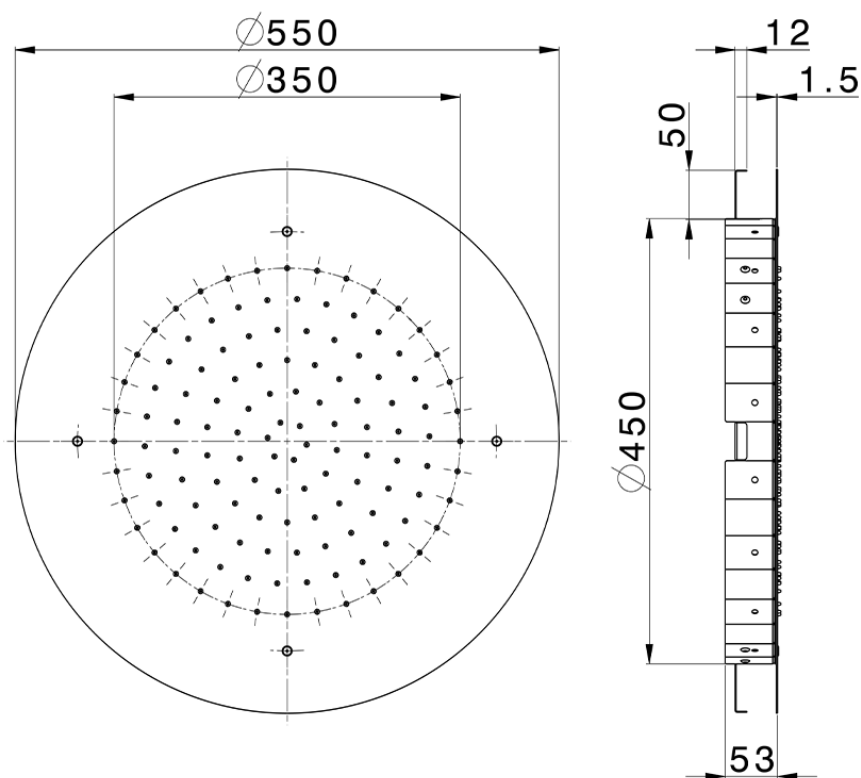

**Soffione a soffitto Ø 550 mm ZEN SHOWER\_ZS0S0040**

ZS0S0040

<https://www.cisal.it/soffione-a-soffitto-o-550-mm-zen-shower-zs0s0040>

2026-07-02