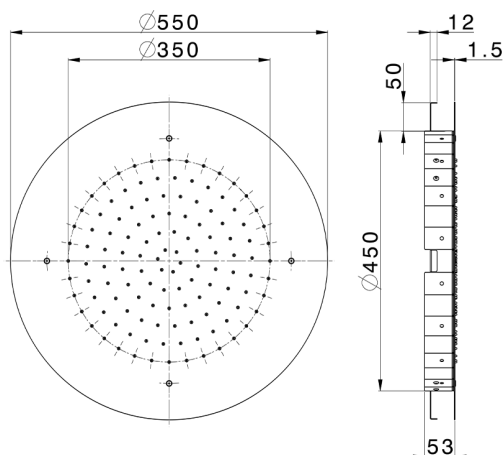

Soffione a soffitto Ø 550 mm ZEN SHOWER_ZS0S0040

MODELLO **ZS0S0040**

Soffione a soffitto Ø 550 mm, funzione pioggia, acciaio inox AISI 304

FINITURE DISPONIBILI

-  **D1** D1 Inox Spazzolato
-  **40** 40 Nero Opaco
-  **4Q** 4Q Bianco Opaco
-  **D2** D2 Inox Lucido