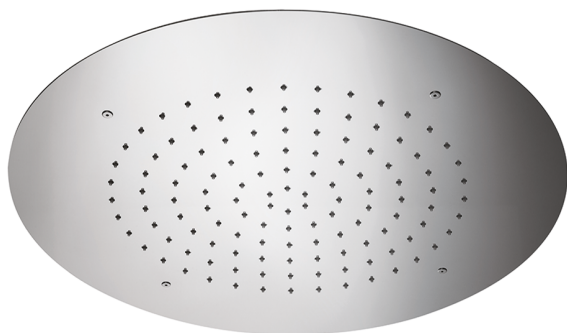

Soffione a soffitto Ø 550 mm ZEN SHOWER_ZS0S0040

MODELLO **ZS0S0040**

Soffione a soffitto Ø 550 mm, funzione pioggia, acciaio inox AISI 304

FINITURE DISPONIBILI

-  **D1** D1 Inox Spazzolato
-  **40** 40 Nero Opaco
-  **4Q** 4Q Bianco Opaco
-  **D2** D2 Inox Lucido