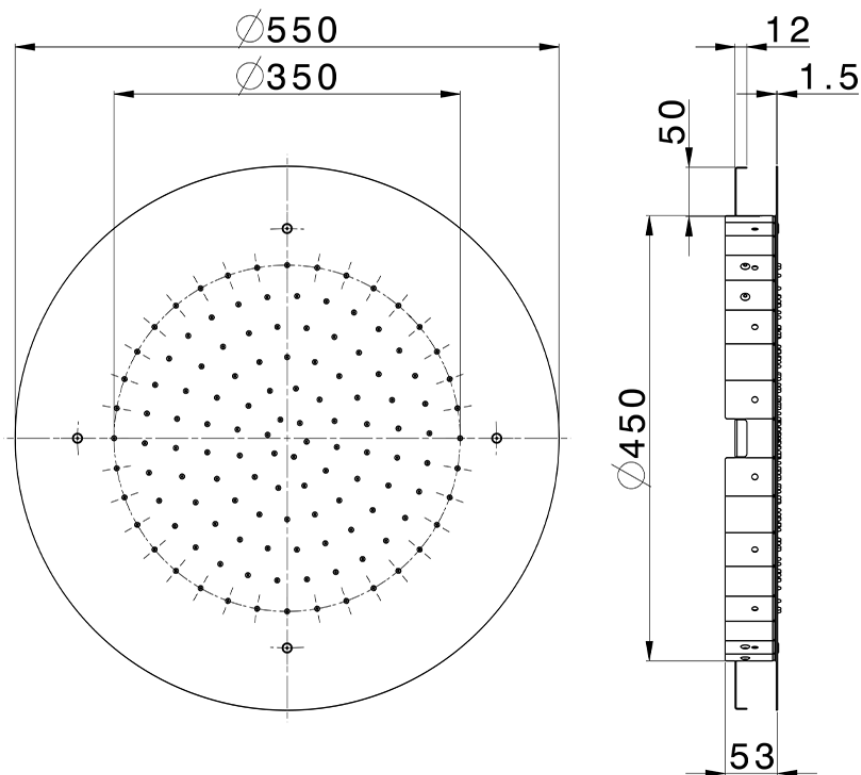

Soffione a soffitto Ø 550 mm ZEN SHOWER_ZS0S0040

ZS0S0040

<https://www.cisal.it/soffione-a-soffitto-o-550-mm-zen-shower-zs0s0040>

2026-07-02