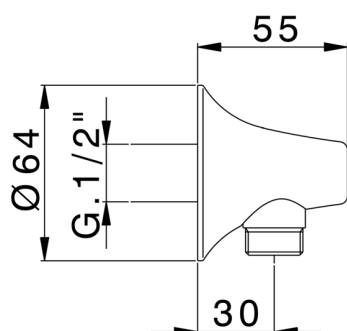

Preso d'acqua VITA_VI017000

MODELLO **VI017000**

Preso d'acqua

FINITURE DISPONIBILI

-  **21** 21 Cromo
-  **2Q** 2Q Black Titanium
-  **40** 40 Nero Opaco
-  **4Q** 4Q Bianco Opaco

CARATTERISTICHE

2026-07-07