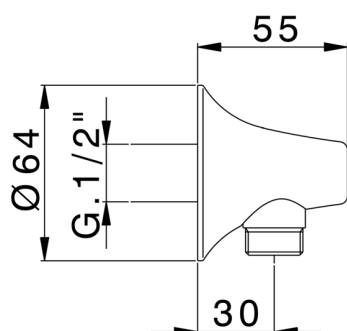

Preso d'acqua VITA_VI017000

MODELLO **VI017000**

Preso d'acqua

FINITURE DISPONIBILI

-  **21** 21 Cromo
-  **2Q** 2Q Black Titanium
-  **40** 40 Nero Opaco
-  **4Q** 4Q Bianco Opaco

CARATTERISTICHE

2026-05-15