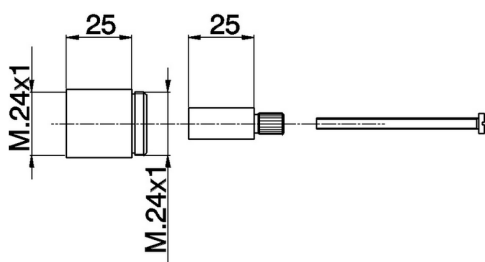

Prolunga COMPLEMENTI_ZA000480

MODELLO **ZA000480**

Prolunga, per art. AR000303 - AA000310

FINITURE DISPONIBILI

 **04** 04 Senza Finitura

CARATTERISTICHE

2026-04-04