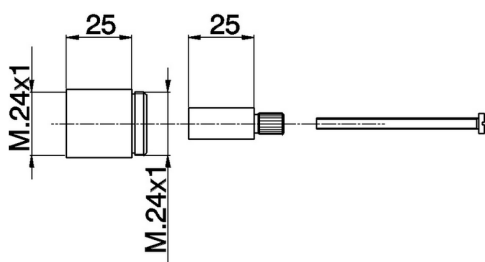

Prolunga COMPLEMENTI_ZA000480

MODELLO **ZA000480**

Prolunga, per art. AR000303 - AA000310

FINITURE DISPONIBILI

 **04** 04 Senza Finitura

CARATTERISTICHE

2026-05-25