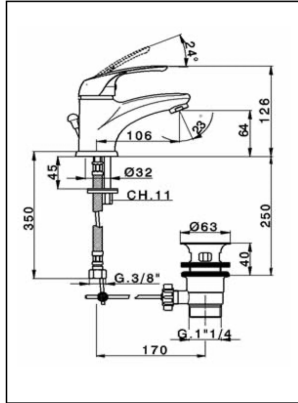

### FL 00051 2

NR.	DESCRIZIONE DESCRIPTION BESCHREIBUNG DESCRIPTION	N.CODICE CODE NO. WERSKNR. NR.CODE	NR.	DESCRIZIONE DESCRIPTION BESCHREIBUNG DESCRIPTION	N.CODICE CODE NO. WERSKNR. NR.CODE	NR.	DESCRIZIONE DESCRIPTION BESCHREIBUNG DESCRIPTION	N.CODICE CODE NO. WERSKNR. NR.CODE
1	Leva monoc.FL Lever "FL" Hebel "FL" Levier "FL"	zz940780	5-1	Cartuccia per aeratore M. 24x1 Mousseur cartridge M.24x1 Kart. f/Perlator M.24x1 Cartouche x mousseur M.24x1	ZZ926950	9	Astina scarico completa Ø4 Rod Ø4 Zugstange Ø4 Tige Ø4	ZZ940730
1-1	Grano punta coppa inox M.5x6 Screw-stainless steel M.5x6 Madenschraube M.5x6 Vis speciale inox M.5x6	zz940630	6	Scarico automatico 1" 1/4 sabbiato Pop-up waste 1" 1/4 Ablaufgarnitur 1" 1/4 Vidage automat. 1"1/4	ZZ929600	9-1	Morsetto astina scarico automatico Connection for pop-up rod Gelenkstück f/Zugstange Jonction x tige vidage	ZZ933430
1-2	Piacchetta per leva Cap for lever Abdeckkappe f/Hebel Plaquette levier	zz927100	6-1	Tappo completo scarico aut. 1" 1/4 Plug for pop-up waste 1" 1/4 Stopfen f/Ablaufg. kpl 1" 1/4 Bonde - vidage 1"1/4	ZZ929250	10	Tappino portacatenella Plug for chain Stopfen f/Kettenhalter Bonde pour chaînette	ZZ927170
2	Copricartuccia senza ideogrammi Escutcheon cartridge without ideogram Abdeckkappe ohne Ideogramm Couvre-cartouche sans ideogramme Calotta bloccaggio cartuccia	zz940650	7	Piletta per scarico automatico 1" 1/4 Waste for bath drain 1" 1/4 Ablauf f/Ablaufgarnitur 1" 1/4 Crépine pour vidage 1" 1/4	ZZ929240	11	Set installazione monoc.monoforo Tubetto monoforo "SU" con O.R. Tube with O.R. "SU" Anschlussrohr mit O.R. "SU" Tube "SU" avec O.R.	ZZ928380
3	Nut for mixing valve Mutter f/kartusche Ecrou pour cartouche	ZZ940660	7-1	Set installazione monoc.monoforo Guarnizione fibra 3/8" Gasket rubber 3/8" Fiberdichtung 3/8" Joint en fibre 3/8"	ZZ940690	12	Basetta per monocomando Assembling ring for single lever mixer Basis fuer Einhebelmischer Bague pour mitigeur	ZA006040
4	Cartuccia monocomando Mixing valve Kartusche Cartouche mitigeurs	ZZ940340	8	Aeratore M.24x1 IA Mousseur M.24x1 IA Perlator M.24x1 IA Mousseur M.24x1 IA	ZZ926960			
5		ZZ928380		8	Flex M.11x1 3/8" L.365 Anschluss Schlauch M.11x1 3/8" L.365 Flex M.11x1 3/8" L.365			