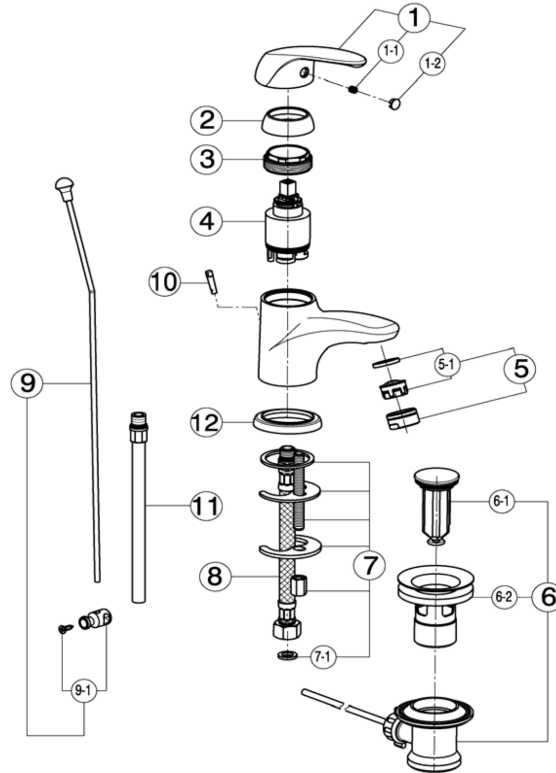

### FL 00051 2

NR.	DESCRIZIONE DESCRIPTION BESCHREIBUNG DESCRIPTION	N.CODICE CODE NO. WERSKNR. NR.CODE	NR.	DESCRIZIONE DESCRIPTION BESCHREIBUNG DESCRIPTION	N.CODICE CODE NO. WERSKNR. NR.CODE	NR.	DESCRIZIONE DESCRIPTION BESCHREIBUNG DESCRIPTION	N.CODICE CODE NO. WERSKNR. NR.CODE
1	Leva monoc.FL Lever "FL" Hebel "FL" Levier "FL"	zz940780	5-1	Cartuccia per aeratore M. 24x1 Mousseur cartridge M.24x1 Kart. f/Perlator M.24x1 Cartouche x mousseur M.24x1	ZZ926950	9	Astina scarico completa Ø4 Rod Ø4 Zugstange Ø4 Tige Ø4	ZZ940730
1-1	Grano punta coppa inox M.5x6 Screw-stainless steel M.5x6 Madenschraube M.5x6 Vis speciale inox M.5x6	zz940630	6	Scarico automatico 1" 1/4 sabbiato Pop-up waste 1" 1/4 Ablaufgarnitur 1" 1/4 Vidage automat. 1"1/4	ZZ929600	9-1	Morsetto astina scarico automatico Connection for pop-up rod Gelenkstück f/Zugstange Jonction x tige vidage	ZZ933430
1-2	Piacchetta per leva Cap for lever Abdeckkappe f/Hebel Plaquette levier	zz927100	6-1	Tappo completo scarico aut. 1" 1/4 Plug for pop-up waste 1" 1/4 Stopfen f/Ablaufg. kpl 1" 1/4 Bonde - vidage 1"1/4	ZZ929250	10	Tappino portacatenella Plug for chain Stopfen f/Kettenhalter Bonde pour chaînette	ZZ927170
2	Copricartuccia senza ideogrammi Escutcheon cartridge without ideogram Abdeckkappe ohne Ideogramm Couvre-cartouche sans ideogramme Calotta bloccaggio cartuccia	zz940650	7	Piletta per scarico automatico 1" 1/4 Waste for bath drain 1" 1/4 Ablauf f/Ablaufgarnitur 1" 1/4 Crépine pour vidage 1" 1/4	ZZ929240	11	Set installazione monoc.monoforo Tubetto monoforo "SU" con O.R. Tube with O.R. "SU" Anschlussrohr mit O.R. "SU" Tube "SU" avec O.R.	ZZ928380
3	Nut for mixing valve Mutter f/kartusche Ecrou pour cartouche	ZZ940660	7-1	Set installazione monoc.monoforo Guarnizione fibra 3/8" Gasket rubber 3/8" Fiberdichtung 3/8" Joint en fibre 3/8"	ZZ940690	12	Basetta per monocomando Assembling ring for single lever mixer Basis fuer Einhebelmischer Bague pour mitigeur	ZA006040
4	Cartuccia monocomando Mixing valve Kartusche Cartouche mitigeurs	ZZ940340	8	Aeratore M.24x1 IA Mousseur M.24x1 IA Perlator M.24x1 IA Mousseur M.24x1 IA	ZZ926960			
5		ZZ928380		8	Flex M.11x1 3/8" L.365 Anschluss Schlauch M.11x1 3/8" L.365 Flex M.11x1 3/8" L.365			