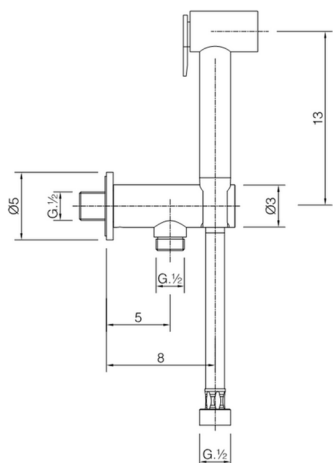

## Set idroscopino completo IDROSCOPINI\_A3007910

MODELLO **A3007910**

Set idroscopino completo, supporto murale con valvola di sicurezza, doccetta idroscopino, flex PVC 120 cm

FINITURE DISPONIBILI

CARATTERISTICHE

**Doccetta idroscopino**

### Doccetta Idroscopino

Doccetta idroscopino monoforo, per la pulizia del sanitario.

2026-05-17