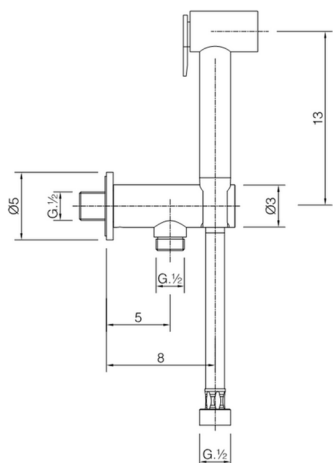

Set idroscopino completo IDROSCOPINI_A3007910

MODELLO **A3007910**

Set idroscopino completo, supporto murale con valvola di sicurezza, doccetta idroscopino, flex PVC 120 cm

FINITURE DISPONIBILI

CARATTERISTICHE

Doccetta idroscopino

Doccetta Idroscopino

Doccetta idroscopino monoforo, per la pulizia del sanitario.

2026-07-02