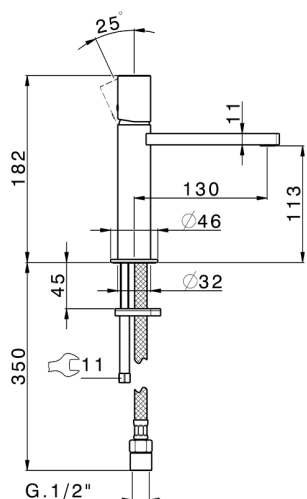

Miscelatore monocomando lavabo large SMOOTH X32_X4000504

MODELLO **X4000504**

Miscelatore monocomando lavabo large, senza scarico automatico, flex inox G.3/8", con leva liscia, Inox AISI 316L

FINITURE DISPONIBILI

-  **D1** D1 Inox Spazzolato
-  **5H** 5H Dark Brass Brushed
-  **5L** 5L Black Titanium Spazzolato
-  **5N** 5N Oro Rosa Spazzolato

CARATTERISTICHE

Ricambio Cartuccia **ZZ96550000**

Cartuccia Monocomando 25 mm

Miscelatore monocomando lavabo large SMOOTH X32_X4000504

X4000504

<https://www.cisal.it/miscelatore-monocomando-lavabo-large-smooth-x32-x4000504>

2026-06-12