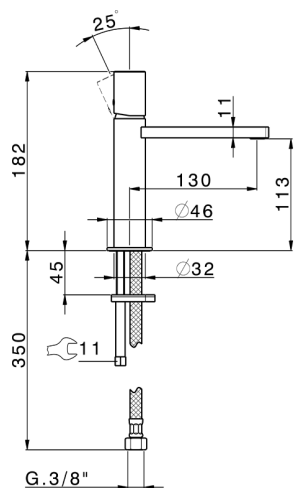

## Miscelatore monocomando lavabo large SMOOTH X32\_X4000504

MODELLO **X4000504**

Miscelatore monocomando lavabo large, senza scarico automatico, flex inox G.3/8", con leva liscia, Inox AISI 316L

### CARATTERISTICHE

Ricambio Cartuccia **ZZ96550000**

**Cartuccia Monocomando 25 mm**

## Miscelatore monocomando lavabo large SMOOTH X32\_X4000504

X4000504

<https://www.cisal.it/miscelatore-monocomando-lavabo-large-smooth-x32-x4000504>

2026-04-27