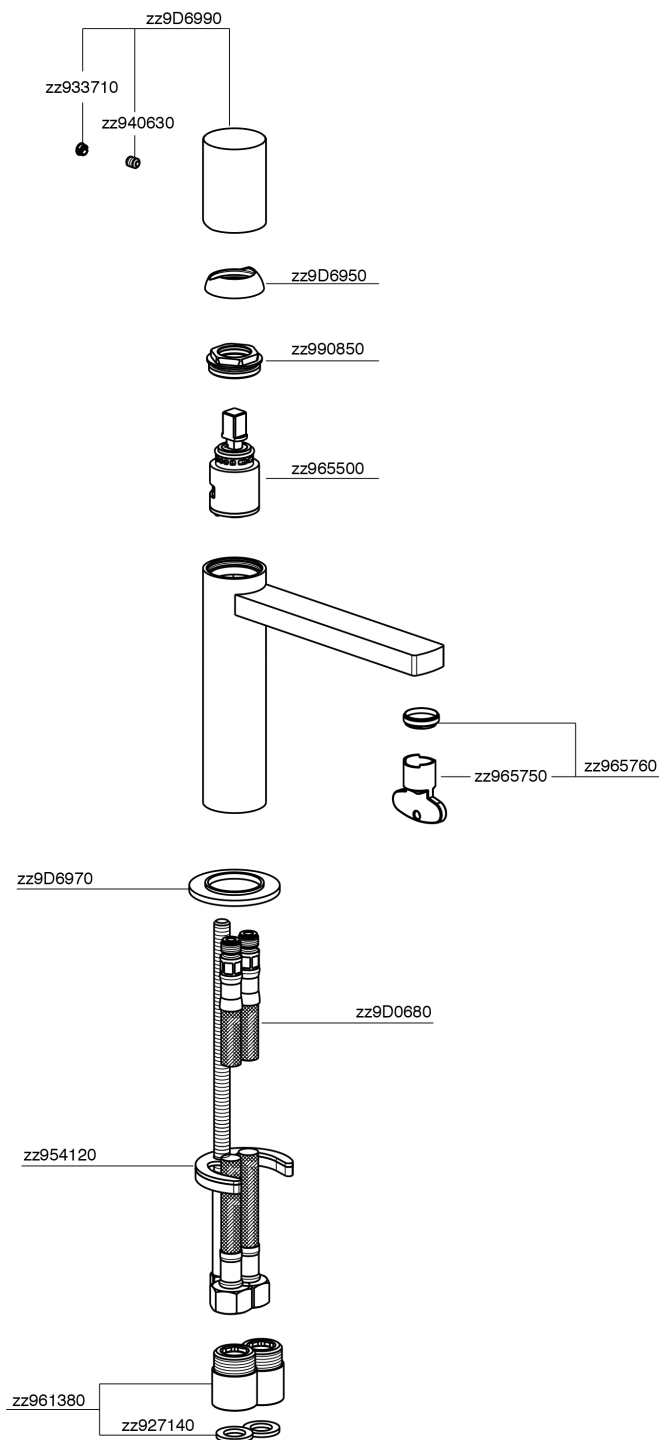

Miscelatore monocomando lavabo large SMOOTH X32_X4000504

MODELLO **X4000504**

Miscelatore monocomando lavabo large, senza scarico automatico, flex inox G.3/8", con leva liscia, Inox AISI 316L

FINITURE DISPONIBILI

-  **D1** D1 Inox Spazzolato
-  **5H** 5H Dark Brass Brushed
-  **5L** 5L Black Titanium Spazzolato
-  **5N** 5N Oro Rosa Spazzolato

CARATTERISTICHE

Ricambio Cartuccia **ZZ96550000**

Cartuccia Monocomando 25 mm

Miscelatore monocomando lavabo large SMOOTH X32_X4000504

X4000504

<https://www.cisal.it/miscelatore-monocomando-lavabo-large-smooth-x32-x4000504>

2026-06-12