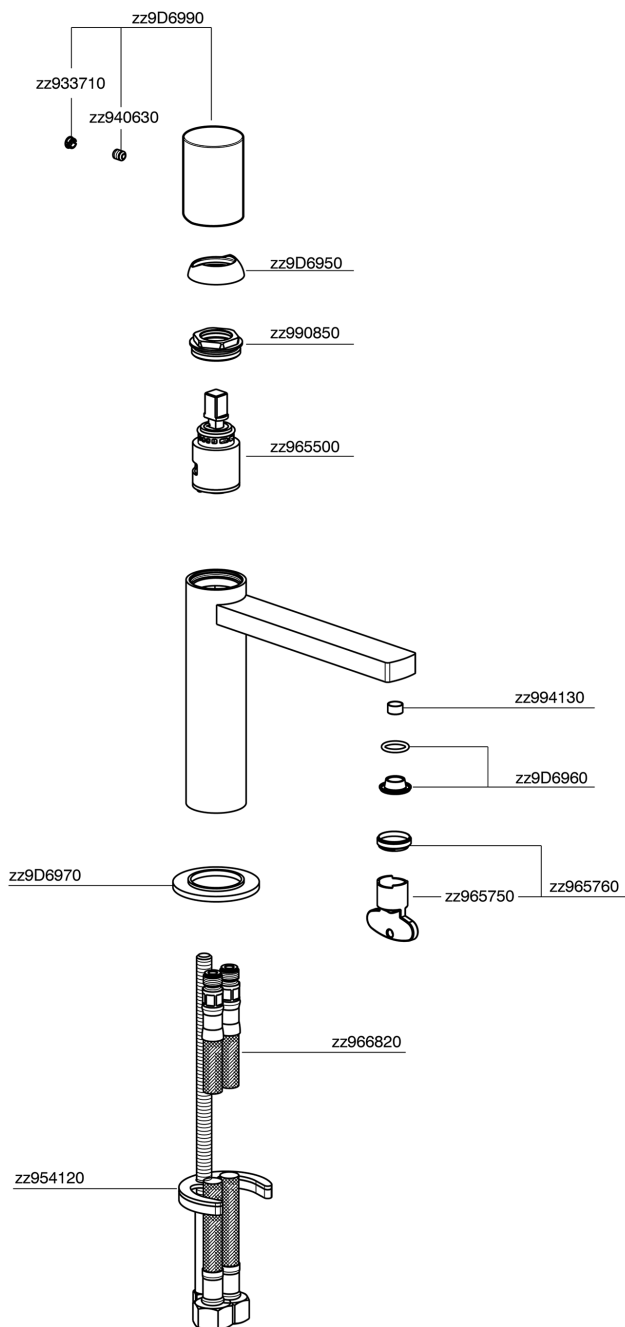

## Miscelatore monocomando lavabo large SMOOTH X32\_X4000504

MODELLO **X4000504**

Miscelatore monocomando lavabo large, senza scarico automatico, flex inox G.3/8", con leva liscia, Inox AISI 316L

### CARATTERISTICHE

Ricambio Cartuccia **ZZ96550000**

**Cartuccia Monocomando 25 mm**

## Miscelatore monocomando lavabo large SMOOTH X32\_X4000504

X4000504

<https://www.cisal.it/miscelatore-monocomando-lavabo-large-smooth-x32-x4000504>

2026-04-27