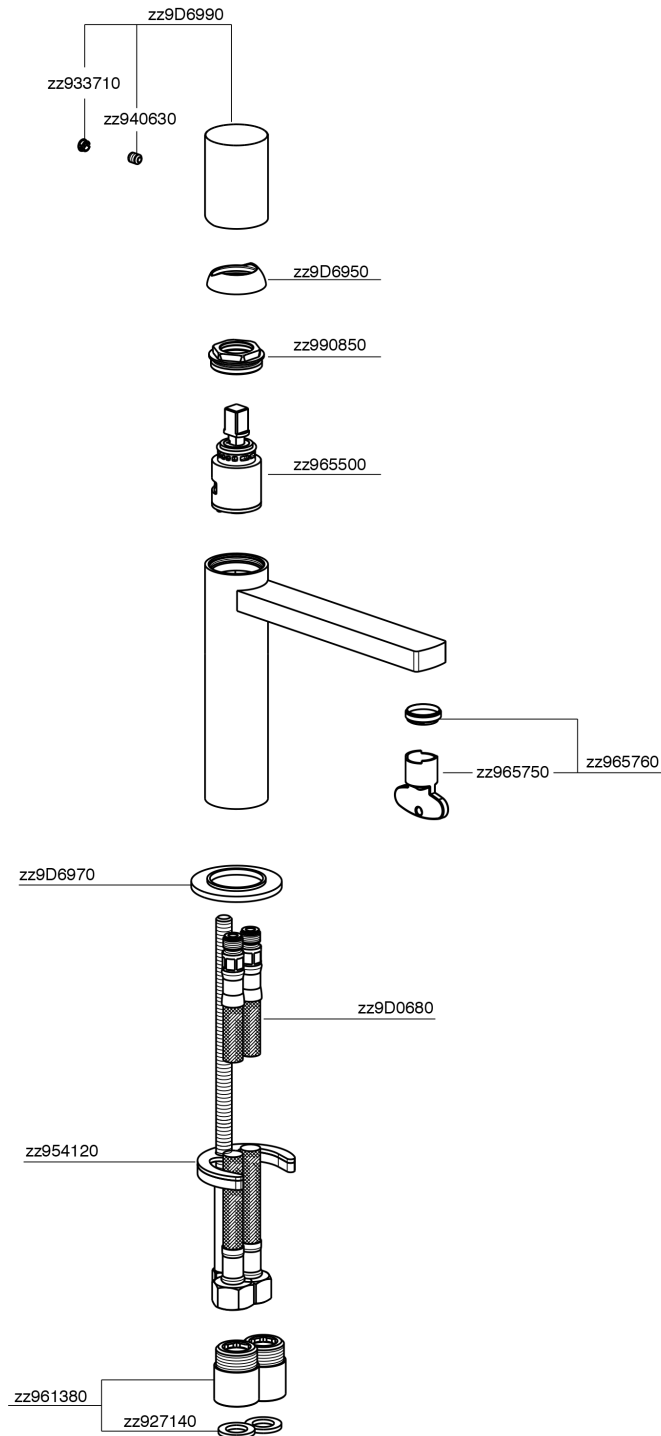

Miscelatore monocomando lavabo large SMOOTH X32_X4000504

MODELLO **X4000504**

Miscelatore monocomando lavabo large, senza scarico automatico, flex inox G.3/8", con leva liscia, Inox AISI 316L

FINITURE DISPONIBILI

-  **D1** D1 Inox Spazzolato
-  **5H** 5H Dark Brass Brushed
-  **5L** 5L Black Titanium Spazzolato
-  **5N** 5N Oro Rosa Spazzolato

CARATTERISTICHE

Ricambio Cartuccia **ZZ96550000**

Cartuccia Monocomando 25 mm

Miscelatore monocomando lavabo large SMOOTH X32_X4000504

X4000504

<https://www.cisal.it/miscelatore-monocomando-lavabo-large-smooth-x32-x4000504>

2026-06-11