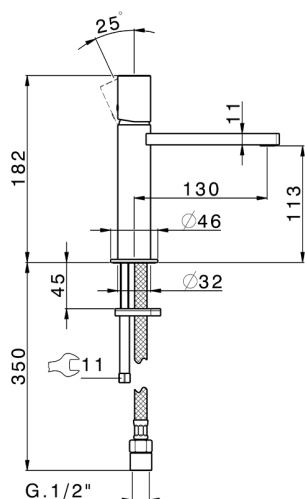

Miscelatore monocomando lavabo large SMOOTH X32_X4000504

MODELLO **X4000504**

Miscelatore monocomando lavabo large, senza scarico automatico, flex inox G.3/8", con leva liscia, Inox AISI 316L

FINITURE DISPONIBILI

-  **D1** D1 Inox Spazzolato
-  **5H** 5H Dark Brass Brushed
-  **5L** 5L Black Titanium Spazzolato
-  **5N** 5N Oro Rosa Spazzolato

CARATTERISTICHE

Ricambio Cartuccia **ZZ96550000**

Cartuccia Monocomando 25 mm

Miscelatore monocomando lavabo large SMOOTH X32_X4000504

X4000504

<https://www.cisal.it/miscelatore-monocomando-lavabo-large-smooth-x32-x4000504>

2026-06-11