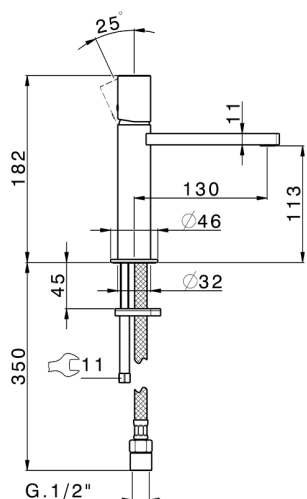

Miscelatore monocomando lavabo large SMOOTH X32_X4000504

MODELLO **X4000504**

Miscelatore monocomando lavabo large, senza scarico automatico, flex inox G.3/8", con leva liscia, Inox AISI 316L

FINITURE DISPONIBILI

-  **D1** D1 Inox Spazzolato
-  **5H** 5H Dark Brass Brushed
-  **5L** 5L Black Titanium Spazzolato
-  **5N** 5N Oro Rosa Spazzolato

CARATTERISTICHE

Ricambio Cartuccia **ZZ96550000**

Cartuccia Monocomando 25 mm

Miscelatore monocomando lavabo large SMOOTH X32_X4000504

X4000504

<https://www.cisal.it/miscelatore-monocomando-lavabo-large-smooth-x32-x4000504>

2026-06-11