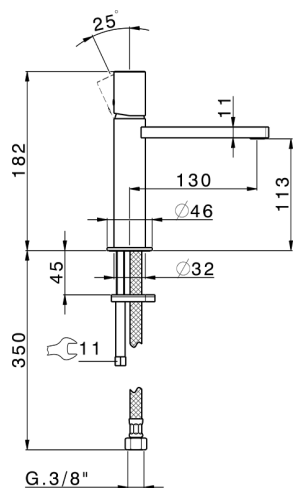

## Miscelatore monocomando lavabo large SMOOTH X32\_X4000504

MODELLO **X4000504**

Miscelatore monocomando lavabo large, senza scarico automatico, flex inox G.3/8", con leva liscia, Inox AISI 316L

### CARATTERISTICHE

Ricambio Cartuccia **ZZ96550000**

**Cartuccia Monocomando 25 mm**