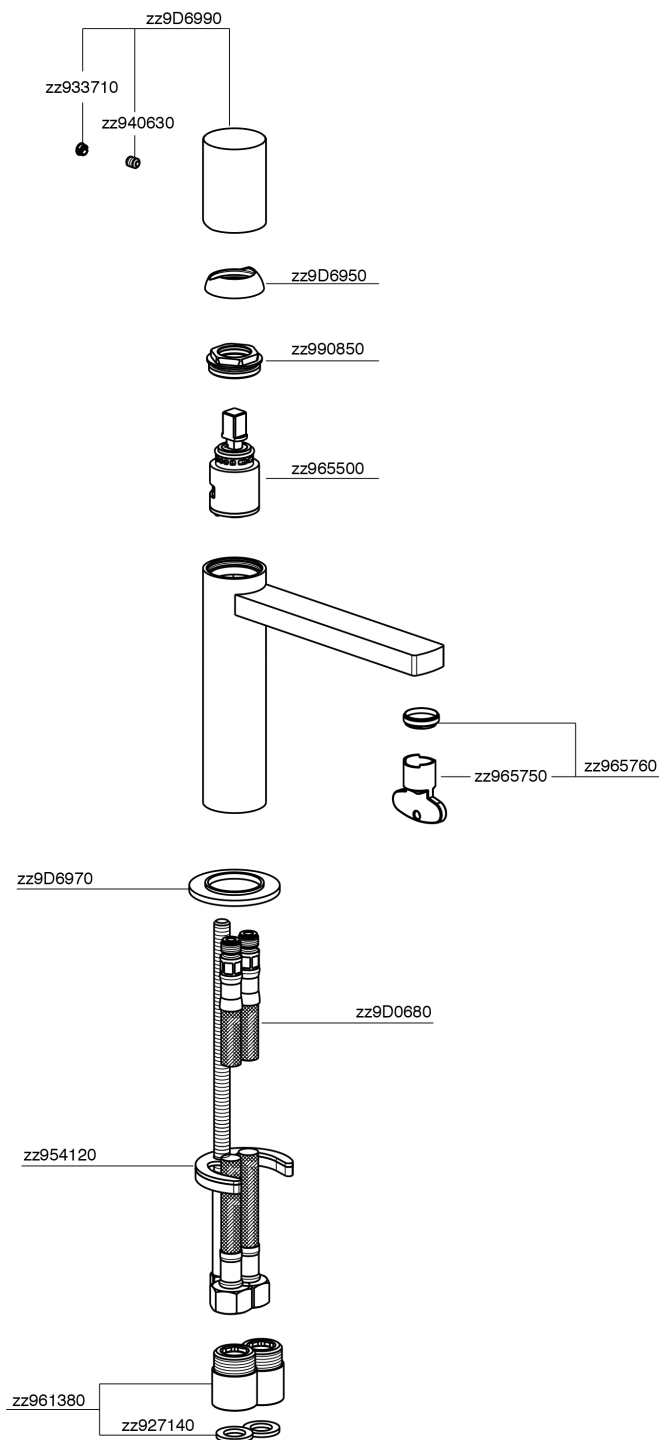

Miscelatore monocomando lavabo large SMOOTH X32_X4000504

MODELLO **X4000504**

Miscelatore monocomando lavabo large, senza scarico automatico, flex inox G.3/8", con leva liscia, Inox AISI 316L

FINITURE DISPONIBILI

-  **D1** D1 Inox Spazzolato
-  **5H** 5H Dark Brass Brushed
-  **5L** 5L Black Titanium Spazzolato
-  **5N** 5N Oro Rosa Spazzolato

CARATTERISTICHE

Ricambio Cartuccia **ZZ96550000**

Cartuccia Monocomando 25 mm

Miscelatore monocomando lavabo large SMOOTH X32_X4000504

X4000504

<https://www.cisal.it/miscelatore-monocomando-lavabo-large-smooth-x32-x4000504>

2026-06-11