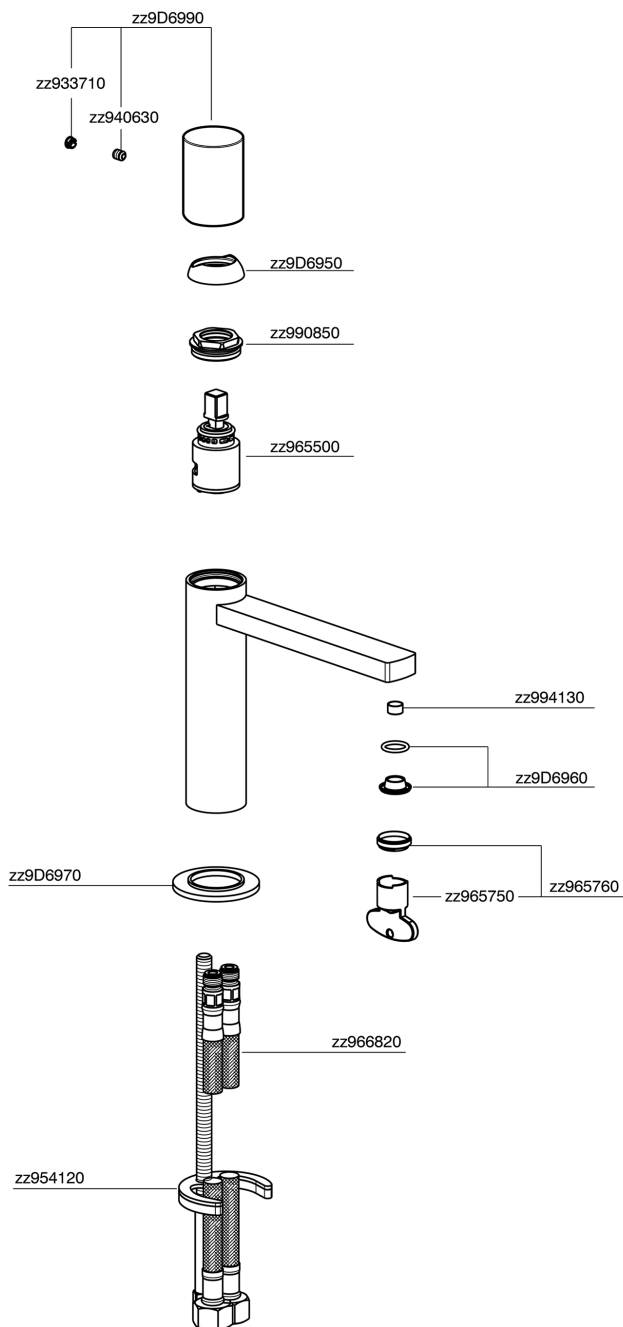

## Miscelatore monocomando lavabo large SMOOTH X32\_X4000504

MODELLO **X4000504**

Miscelatore monocomando lavabo large, senza scarico automatico, flex inox G.3/8", con leva liscia, Inox AISI 316L

### CARATTERISTICHE

Ricambio Cartuccia **ZZ96550000**

**Cartuccia Monocomando 25 mm**

## Miscelatore monocomando lavabo large SMOOTH X32\_X4000504

X4000504

<https://www.cisal.it/miscelatore-monocomando-lavabo-large-smooth-x32-x4000504>

2026-05-16