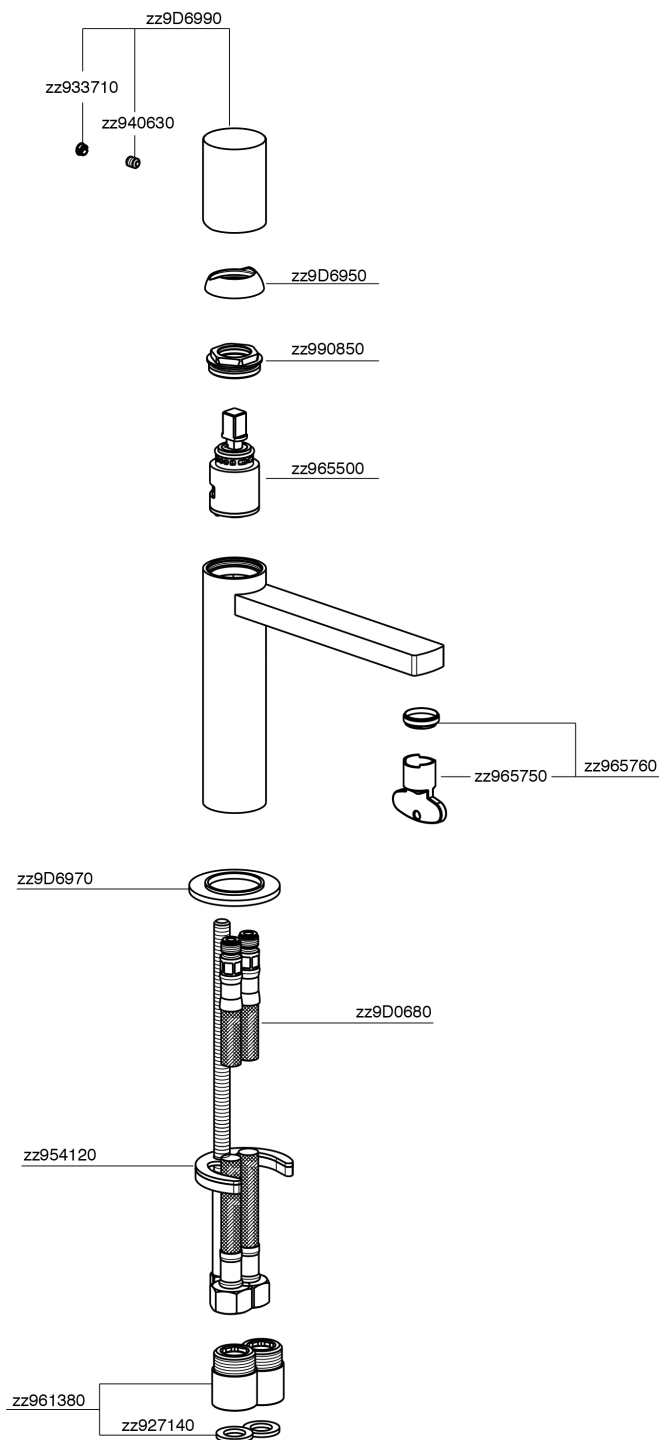

## Miscelatore monocomando lavabo large SMOOTH X32\_X4000504

MODELLO **X4000504**

Miscelatore monocomando lavabo large, senza scarico automatico, flex inox G.3/8", con leva liscia, Inox AISI 316L

### CARATTERISTICHE

Ricambio Cartuccia **ZZ96550000**

**Cartuccia Monocomando 25 mm**

## Miscelatore monocomando lavabo large SMOOTH X32\_X4000504

X4000504

<https://www.cisal.it/miscelatore-monocomando-lavabo-large-smooth-x32-x4000504>

2026-06-09