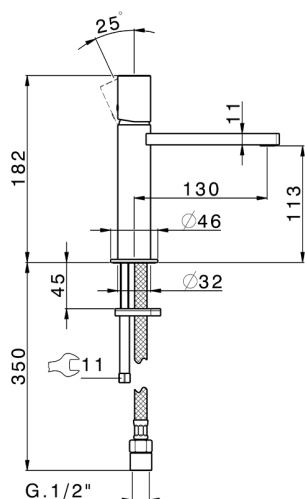

## Miscelatore monocomando lavabo large SMOOTH X32\_X4000504

MODELLO **X4000504**

Miscelatore monocomando lavabo large, senza scarico automatico, flex inox G.3/8", con leva liscia, Inox AISI 316L

### CARATTERISTICHE

Ricambio Cartuccia **ZZ96550000**

**Cartuccia Monocomando 25 mm**

## Miscelatore monocomando lavabo large SMOOTH X32\_X4000504

X4000504

<https://www.cisal.it/miscelatore-monocomando-lavabo-large-smooth-x32-x4000504>

2026-06-09