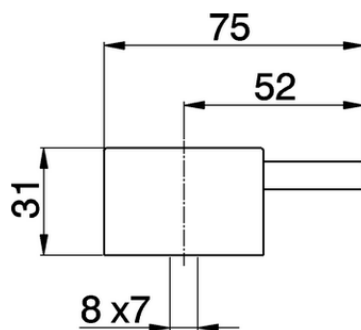

Leva monocomando 'LM' RICAMBI_ZZ944240

ZZ944240

<https://www.cisal.it/leva-monocomando-lm-ricambi-zz944240>

2026-07-02