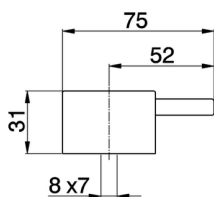

## Leva monocomando 'LM' RICAMBI\_ZZ944240

MODELLO **ZZ944240**

Leva monocomando 'LM', per incassi

FINITURE DISPONIBILI

**21** 21 Cromo

**2A** 2A Nichel Satinato Spazzolato

CARATTERISTICHE

2026-07-02