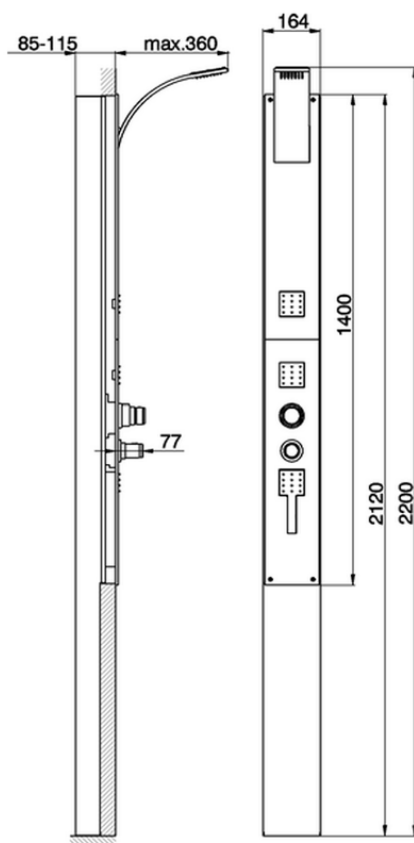

Pannello doccia termostatico 2 funzioni WAVE_WA005000

WA005000

<https://www.cisal.it/pannello-doccia-termostatico-2-funzioni-wave-wa005000>

2026-07-01