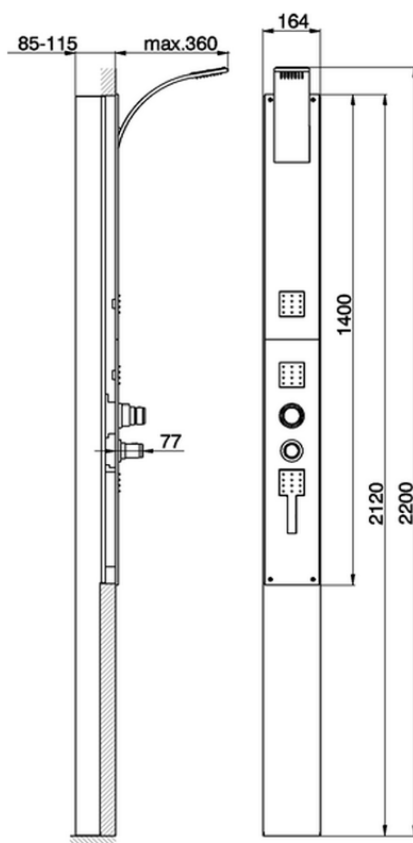

## Pannello doccia termostatico 2 funzioni WAVE\_WA005000

WA005000

<https://www.cisal.it/pannello-doccia-termostatico-2-funzioni-wave-wa005000>

2026-05-15