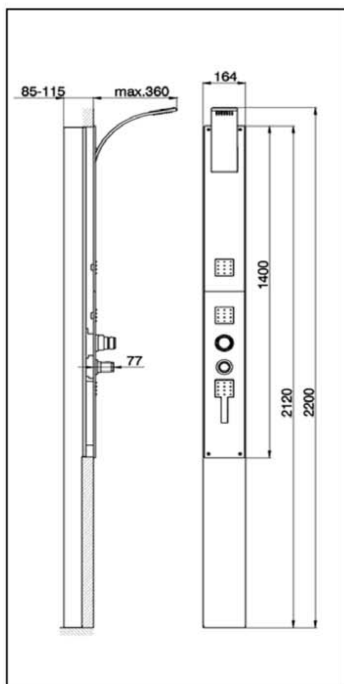

Pannello doccia termostatico 2 funzioni WAVE_WA005000

cisal

WA 00500

WA005000

<https://www.cisal.it/pannello-doccia-termostatico-2-funzioni-wave-wa005000>

Pannello doccia termostatico 2 funzioni WAVE_WA005000

cisal

WA 00500

NR.	DESCRIZIONE DESCRIPTION BESCREIBUNG DESCRIPTION	N.CODICE CODE NO. WERSKNR. NR.CODE	NR.	DESCRIZIONE DESCRIPTION BESCREIBUNG DESCRIPTION	N.CODICE CODE NO. WERSKNR. NR.CODE	NR.	DESCRIZIONE DESCRIPTION BESCREIBUNG DESCRIPTION	N.CODICE CODE NO. WERSKNR. NR.CODE
1	Maniglia deviatore ceramico 4 vie "LS" Handle 4-way diverter "LS" Griff f/4 Wege Umsteller "LS" Croisillon inverseur ceramique "LS"	ZZ933790	5-1	Vitone 1/2" Headvalve 1/2" Oberteil 1/2" Tête 1/2"	ZZ940500	12	Dispositivo di sblocco per doccia Release device for shower Absperrvorrichtung fuer Braise Dispositif de déblocage pour douche	ZZ945060
1-1	Grano punta piana inox M.6x6 Screw-stainless steel M.6x6 Madenschraube M.6x6 Vis speciale inox M.6x6 Placchetta per leva neutra	ZZ926450	6	Maniglia "LS" regolazione temperatura Handle - temperature set-up "LS" Griff "LS" Temperaturuebergrenzer Croisillon "LS" gradué	ZZ935660	13	Doccia WA Handshower WA Handbrause WA Douchette	ZZ945080
1-2	Cap for lever Abdeckkappe f/Hebel Plaquette levier	ZZ927110	6-1	Placchetta maniglia "LS" per termostat. Cap "LS" lever for thermostatic mixer Abdeckkappe Griff "LS" f.Thermostatb. Plaquette croisillon LS pour thermostat.	ZZ935670	14	Flessibile M.15x1G M.15x1F Flex M.15x1G M.15x1F Anschluss Schlauch M.15x1G M.15x1F Flex M.15x1G M.15x1F	ZZ945050
1-3	Vite M.4x20 tb. tc. zigrinata Screw M.4x20 Schraube M.4x20 Vis M.4x20	ZZ926500	6-2	Vite M.4x25 Screw M.4x25 Schraube M.4x25 Vis M.4x25	ZZ933120	15	Vite M.5x45 Screw M.5x45 Schraube M.5x45 Vis M.5x45	ZZ950910
1-4	Prolunga asta deviatore ceramico Extension 4-ways diverter Verlaengerung Rallonge inverseur ceramique	ZZ926530	7	Cannotto di copertura per termostat. Covering tube for thermostatic mixer Huelse f.Thermostatbatterie Tube de couverture pour thermostat.	ZZ936440			
2	Calotta di bloccaggio ghiera selezionatrice Nut for selecting ring Mutter Ecrou de blocage	ZZ936410	8	Calotta di bloccaggio cartuccia term. Fixing nut for thermostatic cartridge Mutter f.Thermoventil Ecrou de fixation cartouche thermost.	ZZ933190			
3	Ghiera selezione uscita Selecting ring Wahlmutter Embout sélectionneur	ZZ936420	9	Cannotto limitatore di temperatura HY Tube - temperature device "HY" Huelse Temperaturbegr. "HY" Limiteur temperat. "HY"	ZZ933210			
4	Calotta bloccaggio cartuccia deviatore Nut 6-way ceramic diverter Mutter Ecrou de blocage	ZZ936430	10	Rondella ottone 36x30x1,5 Ring in brass 36x30x1,5 Unterlegscheibe 36x30x1,5 Joint laiton 36x30x1,5	ZZ933200			
5	Cartuccia deviatore 6 vie Cartridge 6 - way diverter Kartusche - 6 Wege - UMST Cartouche inverseur	ZZ945040	11	Cartuccia miscelatore termost.incasto Thermostatic valve-concealed mixer HY Thermoelement - AP - "HY" Cartouche "HY" encastré	ZZ931860			

WA005000

<https://www.cisal.it/pannello-doccia-termostatico-2-funzioni-wave-wa005000>

2026-07-01