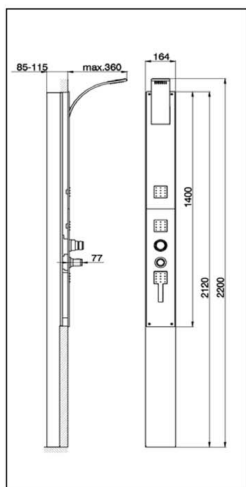

Pannello doccia termostatico 2 funzioni WAVE_WA005000

WA005000

<https://www.cisal.it/pannello-doccia-termostatico-2-funzioni-wave-wa005000>