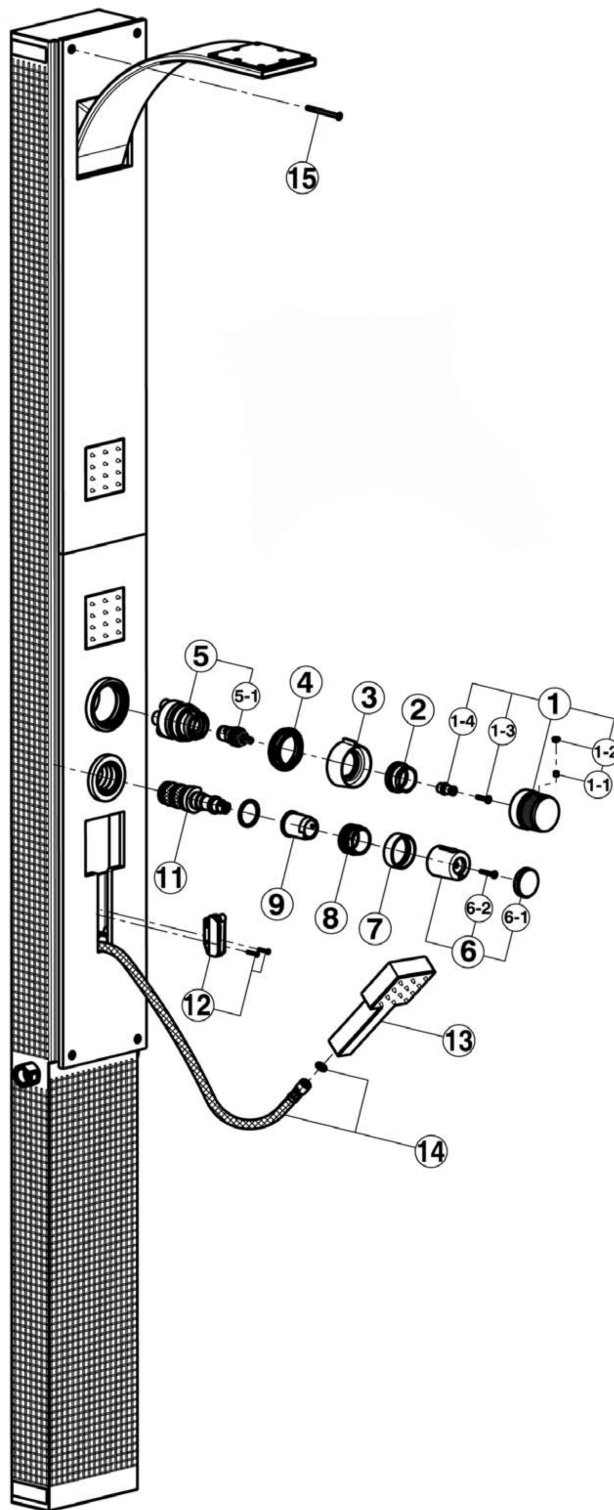

Pannello doccia termostatico 2 funzioni WAVE_WA005000

cisal

WA 00500

WA005000

<https://www.cisal.it/pannello-doccia-termostatico-2-funzioni-wave-wa005000>

Pannello doccia termostatico 2 funzioni WAVE_WA005000

cisal

WA 00500

NR.	DESCRIZIONE DESCRIPTION BESCREIBUNG DESCRIPTION	N.CODICE CODE NO. WERSKNR. NR.CODE	NR.	DESCRIZIONE DESCRIPTION BESCREIBUNG DESCRIPTION	N.CODICE CODE NO. WERSKNR. NR.CODE	NR.	DESCRIZIONE DESCRIPTION BESCREIBUNG DESCRIPTION	N.CODICE CODE NO. WERSKNR. NR.CODE
1	Maniglia deviatore ceramico 4 vie "LS" Handle 4-way diverter "LS" Griff f/4 Wege Umsteller "LS" Croisillon inverseur ceramique "LS"	ZZ933790	5-1	Vitone 1/2" Headvalve 1/2" Oberteil 1/2" Tête 1/2"	ZZ940500	12	Dispositivo di sblocco per doccia Release device for shower Absperrvorrichtung fuer Braise Dispositif de déblocage pour douche	ZZ945060
1-1	Grano punta piana inox M.6x6 Screw-stainless steel M.6x6 Madenschraube M.6x6 Vis speciale inox M.6x6 Placchetta per leva neutra	ZZ926450	6	Maniglia "LS" regolazione temperatura Handle - temperature set-up "LS" Griff "LS" Temperaturuebergrenzer Croisillon "LS" gradué	ZZ935660	13	Doccia WA Handshower WA Handbrause WA Douchette	ZZ945080
1-2	Cap for lever Abdeckkappe f/Hebel Plaquette levier	ZZ927110	6-1	Placchetta maniglia "LS" per termostat. Cap "LS" lever for thermostatic mixer Abdeckkappe Griff "LS" f.Thermostatb. Plaquette croisillon LS pour thermostat.	ZZ935670	14	Flessibile M.15x1G M.15x1F Flex M.15x1G M.15x1F Anschluss Schlauch M.15x1G M.15x1F Flex M.15x1G M.15x1F	ZZ945050
1-3	Vite M.4x20 tb. tc. zigrinata Screw M.4x20 Schraube M.4x20 Vis M.4x20	ZZ926500	6-2	Vite M.4x25 Screw M.4x25 Schraube M.4x25 Vis M.4x25	ZZ933120	15	Vite M.5x45 Screw M.5x45 Schraube M.5x45 Vis M.5x45	ZZ950910
1-4	Prolunga asta deviatore ceramico Extension 4-ways diverter Verlaengerung Rallonge inverseur ceramique	ZZ926530	7	Cannotto di copertura per termostat. Covering tube for thermostatic mixer Huelse f.Thermostatbatterie Tube de couverture pour thermostat.	ZZ936440			
2	Calotta di bloccaggio ghiera selezionatrice Nut for selecting ring Mutter Ecrou de blocage	ZZ936410	8	Calotta di bloccaggio cartuccia term. Fixing nut for thermostatic cartridge Mutter f.Thermoventil Ecrou de fixation cartouche thermost.	ZZ933190			
3	Ghiera selezione uscita Selecting ring Wahlmutter Embout sélectionneur	ZZ936420	9	Cannotto limitatore di temperatura HY Tube - temperature device "HY" Huelse Temperaturbegr. "HY" Limiteur temperat. "HY"	ZZ933210			
4	Calotta bloccaggio cartuccia deviatore Nut 6-way ceramic diverter Mutter Ecrou de blocage	ZZ936430	10	Rondella ottone 36x30x1,5 Ring in brass 36x30x1,5 Unterlegscheibe 36x30x1,5 Joint laiton 36x30x1,5	ZZ933200			
5	Cartuccia deviatore 6 vie Cartridge 6 - way diverter Kartusche - 6 Wege - UMST Cartouche inverseur	ZZ945040	11	Cartuccia miscelatore termost.incasto Thermostatic valve-concealed mixer HY Thermoelement - AP - "HY" Cartouche "HY" encastré	ZZ931860			

WA005000

<https://www.cisal.it/pannello-doccia-termostatico-2-funzioni-wave-wa005000>

2026-07-01