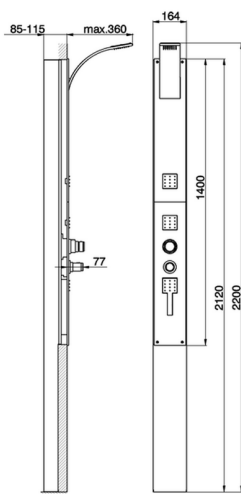

## Pannello doccia termostatico 2 funzioni WAVE\_WA005000

MODELLO **WA005000**

Pannello doccia termostatico 2 funzioni, colonna fissa, soffione, doccetta e body jet integrati, con parte incasso

FINITURE DISPONIBILI

**21** 21 Cromo

**2F** 2F Nichel Spazzolato

CARATTERISTICHE

Ricambio Cartuccia

**ZZ93185004-ZZ93186004**

**Cartuccia Termostatica 10x24**