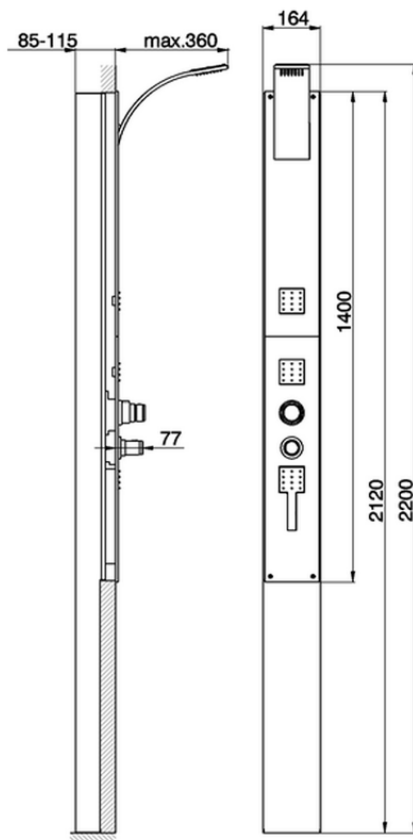

Pannello doccia termostatico 2 funzioni WAVE_WA005000

WA005000

<https://www.cisal.it/pannello-doccia-termostatico-2-funzioni-wave-wa005000>

2026-05-15