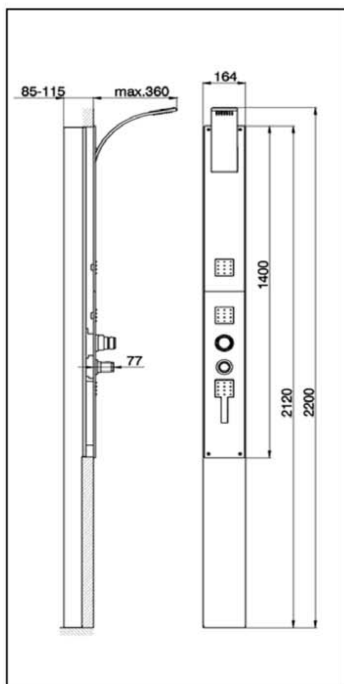

Pannello doccia termostatico 2 funzioni WAVE_WA005000

cisal

WA 00500

WA005000

<https://www.cisal.it/pannello-doccia-termostatico-2-funzioni-wave-wa005000>

Pannello doccia termostatico 2 funzioni WAVE_WA005000

cisal

WA 00500

NR.	DESCRIZIONE DESCRIPTION BESCREIBUNG DESCRIPTION	N.CODICE CODE NO. WERSKNR. NR.CODE	NR.	DESCRIZIONE DESCRIPTION BESCREIBUNG DESCRIPTION	N.CODICE CODE NO. WERSKNR. NR.CODE	NR.	DESCRIZIONE DESCRIPTION BESCREIBUNG DESCRIPTION	N.CODICE CODE NO. WERSKNR. NR.CODE
1	Maniglia deviatore ceramico 4 vie "LS" Handle 4-way diverter "LS" Griff f/4 Wege Umsteller "LS" Croisillon inverseur ceramique "LS"	ZZ933790	5-1	Vitone 1/2" Headvalve 1/2" Oberteil 1/2" Tête 1/2"	ZZ940500	12	Dispositivo di sblocco per doccia Release device for shower Absperrvorrichtung fuer Braise Dispositif de déblocage pour douche	ZZ945060
1-1	Grano punta piana inox M.6x6 Screw-stainless steel M.6x6 Madenschraube M.6x6 Vis speciale inox M.6x6 Placchetta per leva neutra	ZZ926450	6	Maniglia "LS" regolazione temperatura Handle - temperature set-up "LS" Griff "LS" Temperaturuebergrenzer Croisillon "LS" gradué	ZZ935660	13	Doccia WA Handshower WA Handbrause WA Douchette	ZZ945080
1-2	Cap for lever Abdeckkappe f/Hebel Plaquette levier	ZZ927110	6-1	Placchetta maniglia "LS" per termostat. Cap "LS" lever for thermostatic mixer Abdeckkappe Griff "LS" f.Thermostatb. Plaquette croisillon LS pour thermostat.	ZZ935670	14	Flessibile M.15x1G M.15x1F Flex M.15x1G M.15x1F Anschluss Schlauch M.15x1G M.15x1F Flex M.15x1G M.15x1F	ZZ945050
1-3	Vite M.4x20 tb. tc. zigrinata Screw M.4x20 Schraube M.4x20 Vis M.4x20	ZZ926500	6-2	Vite M.4x25 Screw M.4x25 Schraube M.4x25 Vis M.4x25	ZZ933120	15	Vite M.5x45 Screw M.5x45 Schraube M.5x45 Vis M.5x45	ZZ950910
1-4	Prolunga asta deviatore ceramico Extension 4-ways diverter Verlaengerung Rallonge inverseur ceramique	ZZ926530	7	Canotto di copertura per termostat. Covering tube for thermostatic mixer Huelse f.Thermostatbatterie Tube de couverture pour thermostat.	ZZ936440			
2	Calotta di bloccaggio ghiera selezionatrice Nut for selecting ring Mutter Ecrou de blocage	ZZ936410	8	Calotta di bloccaggio cartuccia term. Fixing nut for thermostatic cartridge Mutter f.Thermoventil Ecrou de fixation cartouche thermost.	ZZ933190			
3	Ghiera selezione uscita Selecting ring Wahlmutter Embout sélectionneur	ZZ936420	9	Canotto limitatore di temperatura HY Tube - temperature device "HY" Huelse Temperaturbegr. "HY" Limiteur temperat. "HY"	ZZ933210			
4	Calotta bloccaggio cartuccia deviatore Nut 6-way ceramic diverter Mutter Ecrou de blocage	ZZ936430	10	Rondella ottone 36x30x1,5 Ring in brass 36x30x1,5 Unterlegscheibe 36x30x1,5 Joint laiton 36x30x1,5	ZZ933200			
5	Cartuccia deviatore 6 vie Cartridge 6 - way diverter Kartusche - 6 Wege - UMST Cartouche inverseur	ZZ945040	11	Cartuccia miscelatore termost.incasto Thermostatic valve-concealed mixer HY Thermoelement - AP - "HY" Cartouche "HY" encastré	ZZ931860			

WA005000

<https://www.cisal.it/pannello-doccia-termostatico-2-funzioni-wave-wa005000>

2026-05-15