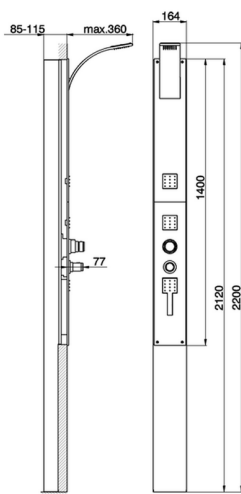

Pannello doccia termostatico 2 funzioni WAVE_WA005000

MODELLO **WA005000**

Pannello doccia termostatico 2 funzioni, colonna fissa, soffione, doccetta e body jet integrati, con parte incasso

FINITURE DISPONIBILI

21 21 Cromo

2F 2F Nichel Spazzolato

CARATTERISTICHE

Ricambio Cartuccia **ZZ93185004-ZZ93186004**

Cartuccia Termostatica 10x24

Termostatico

Il Termostatico Cisal è il tuo personale gestore dell'acqua che ti aiuta a gestire e controllare acqua ed energia senza sprechi.