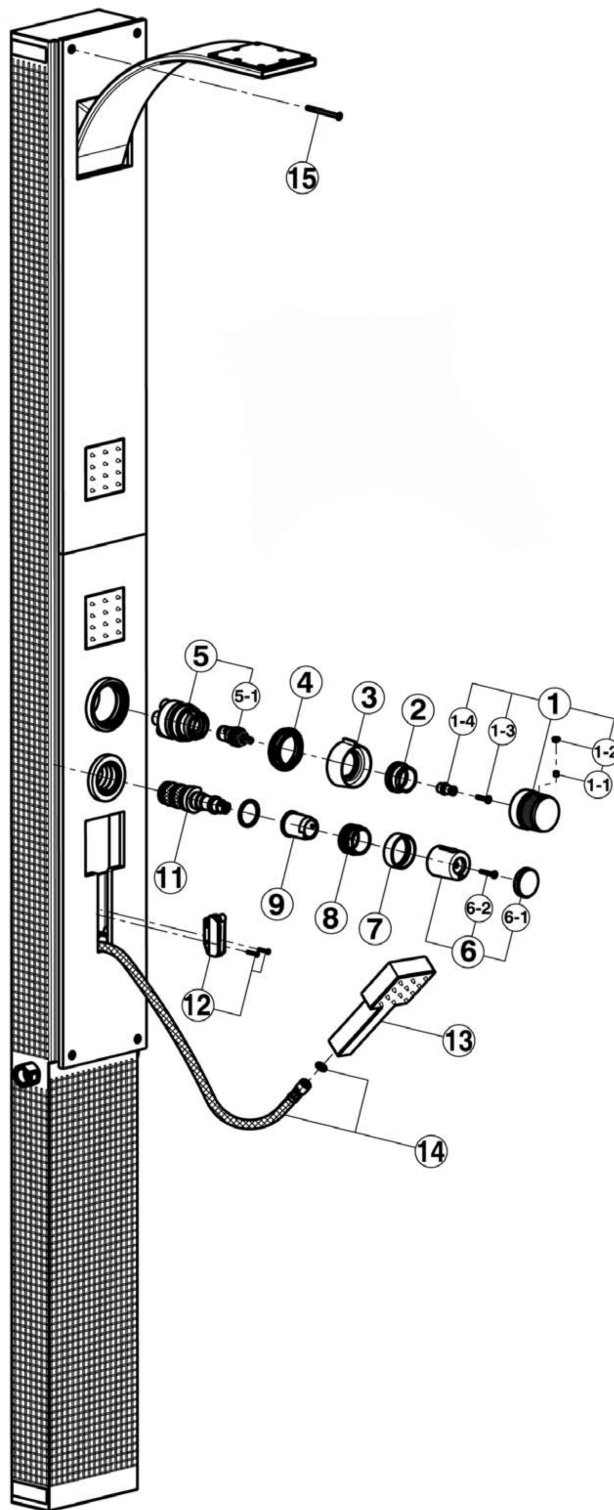

Pannello doccia termostatico 2 funzioni WAVE_WA005000

cisal

WA 00500

WA005000

<https://www.cisal.it/pannello-doccia-termostatico-2-funzioni-wave-wa005000>

Pannello doccia termostatico 2 funzioni WAVE_WA005000

cisal

WA 00500

NR.	DESCRIZIONE DESCRIPTION BESCREIBUNG DESCRIPTION	N.CODICE CODE NO. WERSKNR. NR.CODE	NR.	DESCRIZIONE DESCRIPTION BESCREIBUNG DESCRIPTION	N.CODICE CODE NO. WERSKNR. NR.CODE	NR.	DESCRIZIONE DESCRIPTION BESCREIBUNG DESCRIPTION	N.CODICE CODE NO. WERSKNR. NR.CODE
1	Maniglia deviatore ceramico 4 vie "LS" Handle 4-way diverter "LS" Griff f/4 Wege Umsteller "LS" Croisillon inverseur ceramique "LS"	ZZ933790	5-1	Vitone 1/2" Headvalve 1/2" Oberteil 1/2" Tête 1/2"	ZZ940500	12	Dispositivo di sblocco per doccia Release device for shower Absperrvorrichtung fuer Braise Dispositif de déblocage pour douche	ZZ945060
1-1	Grano punta piana inox M.6x6 Screw-stainless steel M.6x6 Madenschraube M.6x6 Vis speciale inox M.6x6 Placchetta per leva neutra	ZZ926450	6	Maniglia "LS" regolazione temperatura Handle - temperature set-up "LS" Griff "LS" Temperaturuebergrenzer Croisillon "LS" gradué	ZZ935660	13	Doccia WA Handshower WA Handbrause WA Douchette	ZZ945080
1-2	Cap for lever Abdeckkappe f/Hebel Plaquette levier	ZZ927110	6-1	Placchetta maniglia "LS" per termostat. Cap "LS" lever for thermostatic mixer Abdeckkappe Griff "LS" f.Thermostatb. Plaquette croisillon LS pour thermostat.	ZZ935670	14	Flessibile M.15x1G M.15x1F Flex M.15x1G M.15x1F Anschluss Schlauch M.15x1G M.15x1F Flex M.15x1G M.15x1F	ZZ945050
1-3	Vite M.4x20 tb. tc. zigrinata Screw M.4x20 Schraube M.4x20 Vis M.4x20	ZZ926500	6-2	Vite M.4x25 Screw M.4x25 Schraube M.4x25 Vis M.4x25	ZZ933120	15	Vite M.5x45 Screw M.5x45 Schraube M.5x45 Vis M.5x45	ZZ950910
1-4	Prolunga asta deviatore ceramico Extension 4-ways diverter Verlaengerung Rallonge inverseur ceramique	ZZ926530	7	Canotto di copertura per termostat. Covering tube for thermostatic mixer Huelse f.Thermostatbatterie Tube de couverture pour thermostat.	ZZ936440			
2	Calotta di bloccaggio ghiera selezionatrice Nut for selecting ring Mutter Ecrou de blocage	ZZ936410	8	Calotta di bloccaggio cartuccia term. Fixing nut for thermostatic cartridge Mutter f.Thermoventil Ecrou de fixation cartouche thermost.	ZZ933190			
3	Ghiera selezione uscita Selecting ring Wahlmutter Embout sélectionneur	ZZ936420	9	Canotto limitatore di temperatura HY Tube - temperature device "HY" Huelse Temperaturbegr. "HY" Limiteur temperat. "HY"	ZZ933210			
4	Calotta bloccaggio cartuccia deviatore Nut 6-way ceramic diverter Mutter Ecrou de blocage	ZZ936430	10	Rondella ottone 36x30x1,5 Ring in brass 36x30x1,5 Unterlegscheibe 36x30x1,5 Joint laiton 36x30x1,5	ZZ933200			
5	Cartuccia deviatore 6 vie Cartridge 6 - way diverter Kartusche - 6 Wege - UMST Cartouche inverseur	ZZ945040	11	Cartuccia miscelatore termost.incasto Thermostatic valve-concealed mixer HY Thermoelement - AP - "HY" Cartouche "HY" encastré	ZZ931860			

WA005000

<https://www.cisal.it/pannello-doccia-termostatico-2-funzioni-wave-wa005000>

2026-05-15