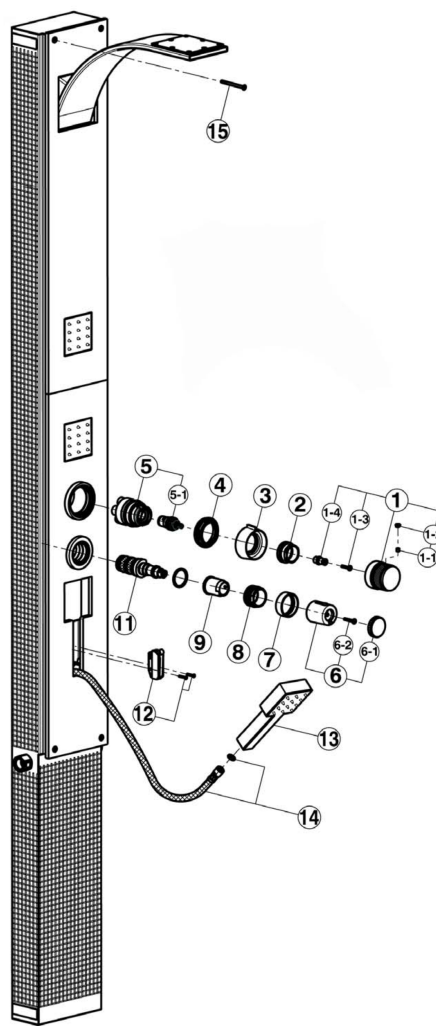

Pannello doccia termostatico 2 funzioni WAVE_WA005000

WA005000

<https://www.cisal.it/pannello-doccia-termostatico-2-funzioni-wave-wa005000>