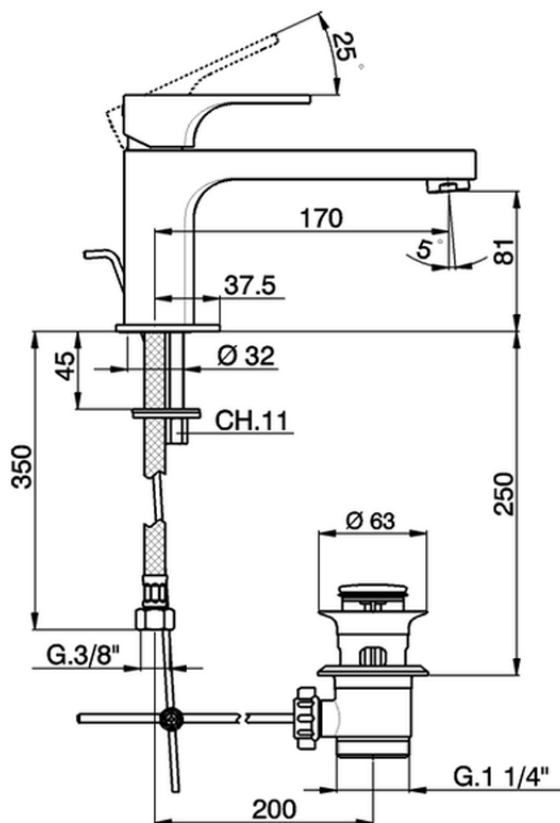

Miscelatore monocomando lavabo EnergySave CUBIC_CU001515

CU001515

<https://www.cisal.it/miscelatore-monocomando-lavabo-energysave-cubic-cu001515>

2026-07-04