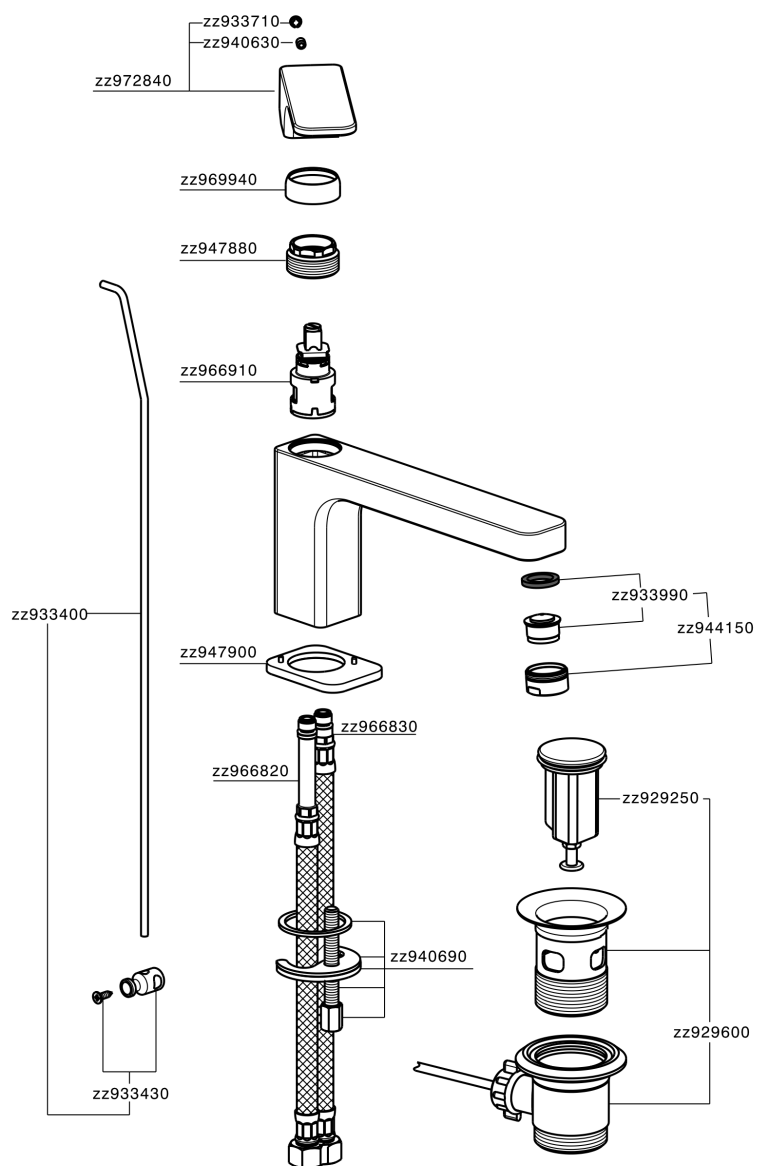

## Miscelatore monocomando lavabo EnergySave CUBIC\_CU001515

CU001515

<https://www.cisal.it/miscelatore-monocomando-lavabo-energysave-cubic-cu001515>

2026-07-04