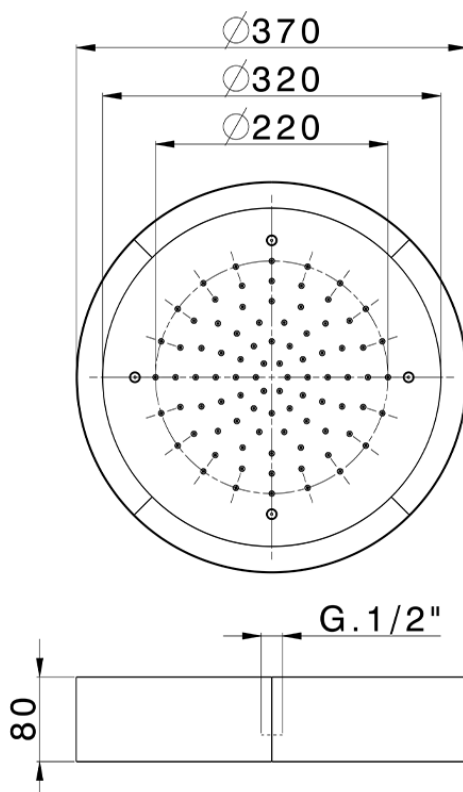

Soffione a soffitto con cromoterapia Ø 370 mm ZEN SHOWER_ZS0C0205

ZS0C0205

<https://www.cisal.it/soffione-a-soffitto-con-cromoterapia-o-370-mm-zen-shower-zs0c0205>

2026-07-02