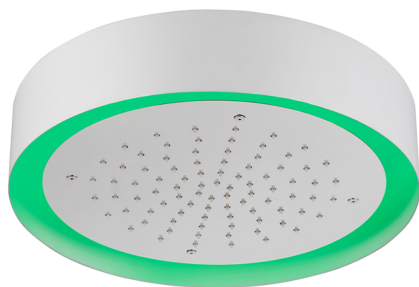

Soffione a soffitto con cromoterapia Ø 370 mm ZEN SHOWER_ZS0C0205

MODELLO **ZS0C0205**

Soffione a soffitto con cromoterapia Ø 370 mm, con carter esterno bianco, funzioni pioggia, cromoterapia, con pulsantiera ad incasso, acciaio inox AISI 304

FINITURE DISPONIBILI

-  **D1** D1 Inox Spazzolato
-  **40** 40 Nero Opaco
-  **4Q** 4Q Bianco Opaco
-  **D2** D2 Inox Lucido

CARATTERISTICHE

2026-07-02