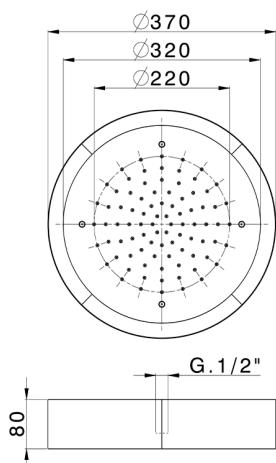

Soffione a soffitto con cromoterapia Ø 370 mm ZEN SHOWER_ZS0C0205

MODELLO **ZS0C0205**

Soffione a soffitto con cromoterapia Ø 370 mm, con carter esterno bianco, funzioni pioggia, cromoterapia, con pulsantiera ad incasso, acciaio inox AISI 304