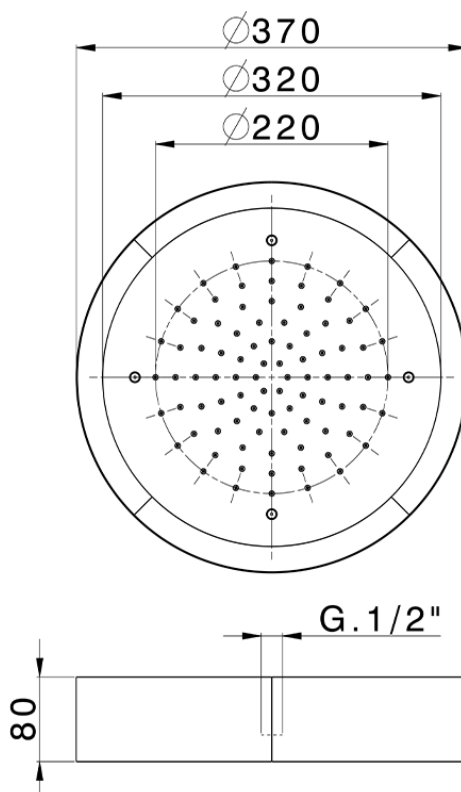

Soffione a soffitto con cromoterapia Ø 370 mm ZEN SHOWER_ZS0C0205

ZS0C0205

<https://www.cisal.it/soffione-a-soffitto-con-cromoterapia-o-370-mm-zen-shower-zs0c0205>

2026-07-02