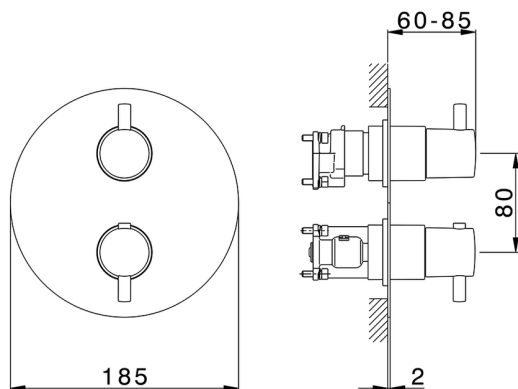

Completo Termostatico per One-Box LESS MINIMAL_LM0BT030

MODELLO **LM0BT030**

Completo Termostatico per One-Box, con devia stop 1-2-3 uscite, profondità minima di installazione 67 mm, senza parte incasso, per art. ZA00B030-ZA00B031

FINITURE DISPONIBILI

-  **21** 21 Cromo
-  **2F** 2F Nichel Spazzolato
-  **40** 40 Nero Opaco
-  **4Q** 4Q Bianco Opaco

CARATTERISTICHE

Ricambio Cartuccia **24.04A.PP**
Cartuccia Termostatica Plus P 8X20
 Installazione **Incasso**
 Parti Incasso necessarie **ZA00B031**
ZA00B030