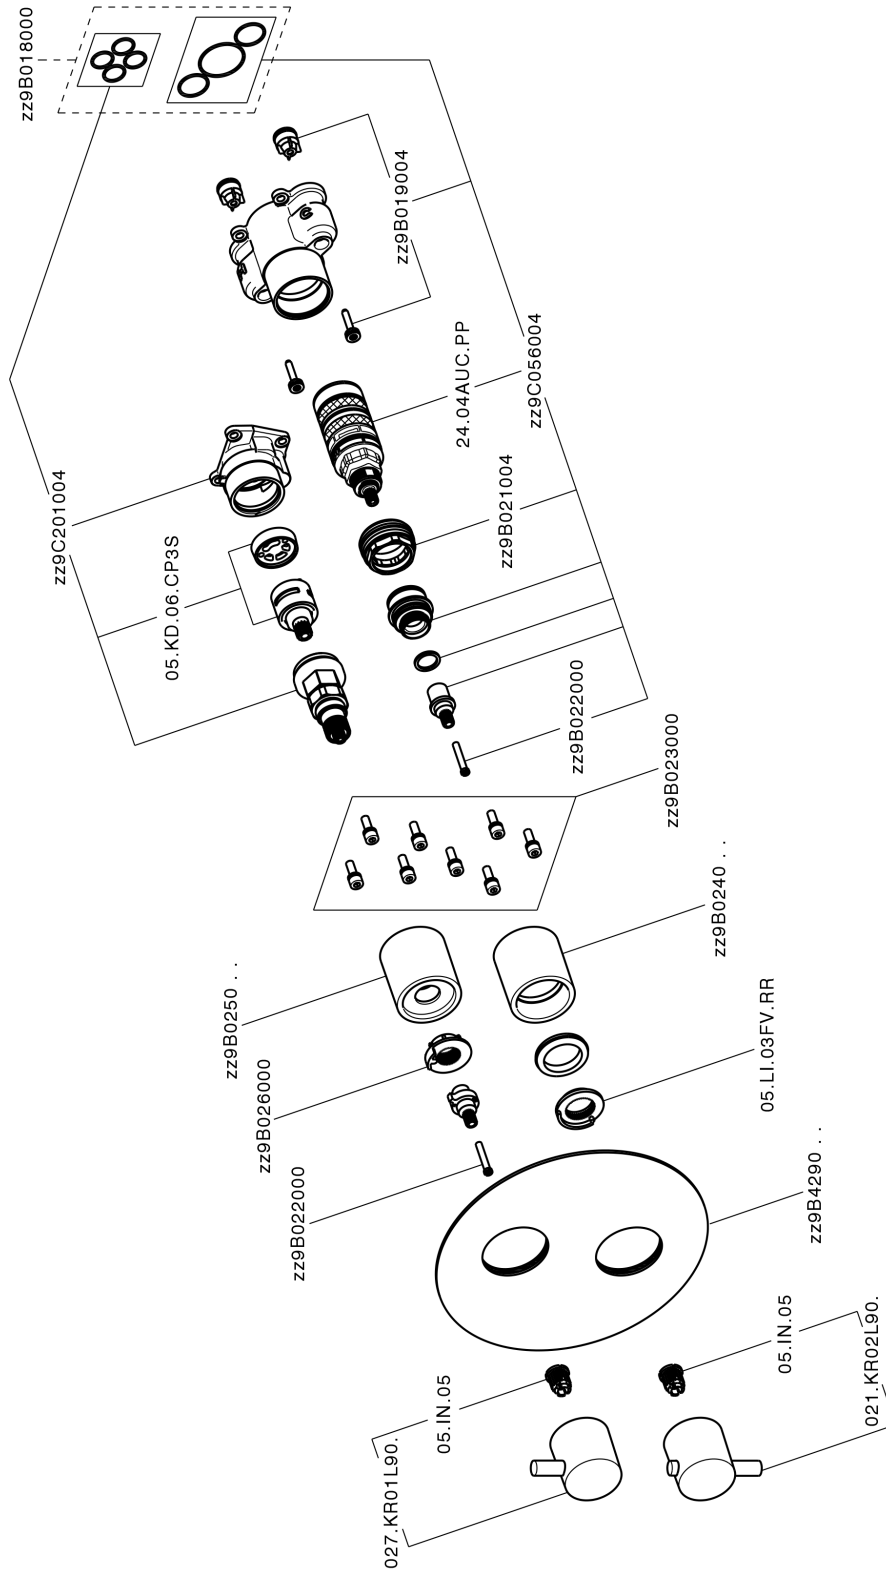

Completo Termostatico per One-Box LESS MINIMAL_LM0BT030

MODELLO **LM0BT030**

Completo Termostatico per One-Box, con devia stop 1-2-3 uscite, profondità minima di installazione 67 mm, senza parte incasso, per art. ZA00B030-ZA00B031

FINITURE DISPONIBILI

-  **21** 21 Cromo
-  **2F** 2F Nichel Spazzolato
-  **40** 40 Nero Opaco
-  **4Q** 4Q Bianco Opaco

CARATTERISTICHE

Ricambio Cartuccia **24.04A.PP**
Cartuccia Termostatica Plus P 8X20
 Installazione **Incasso**
 Parti Incasso necessarie **ZA00B031**
ZA00B030

DeviaStop

La tecnologia Devia Stop di Cisal consente con un semplice movimento rotativo di gestire la portata dell'acqua e di scegliere la modalità d'erogazione (soffione, doccia a mano).

Termostatico

Il Termostatico Cisal è il tuo personale gestore dell'acqua che ti aiuta a gestire e controllare acqua ed energia senza sprechi.

Completo Termostatico per One-Box LESS MINIMAL_LM0BT030

LM0BT030

<https://www.cisal.it/completo-termostatico-per-one-box-less-minimal-lm0bt030>

One-Box Universale per incasso ONE BOX_ZA00B031

MODELLO **ZA00B031**